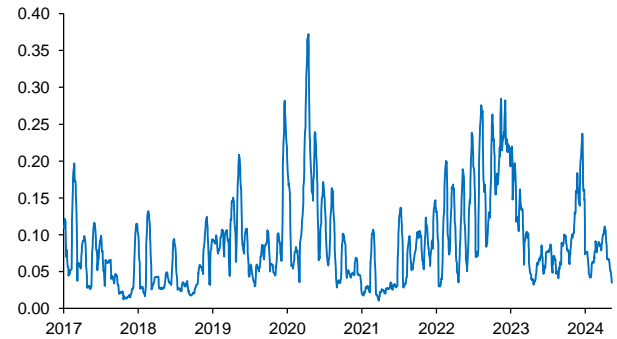

Evolución CETES 28d

Tasa de fondeo e inflación

Diferencia entre CETES y TIIE 28d (ptos. porcent.)

Diferencial tasa de fondeo vs Fondos Federales

Tasas Reales CETE 28 expost

Volatilidad de CETES

Tasas real a 10 años

Tasa del bono a 10 años