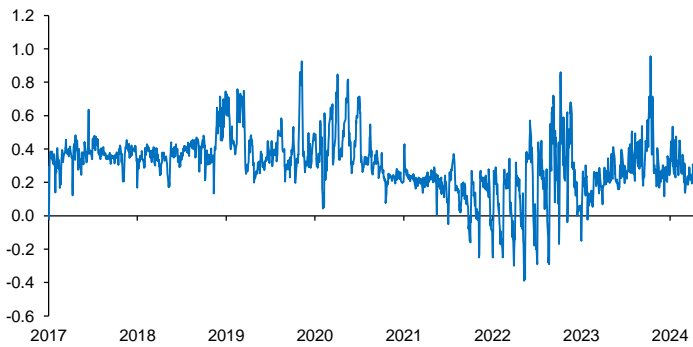

Evolución CETES 28d

Tasa de fondeo e inflación

Diferencia entre CETES y TIIE 28d (ptos. porcent.)

Diferencial tasa de fondeo vs Fondos Federales

Tasas Reales CETE 28 expost

Volatilidad de CETES

Tasas real a 10 años

Tasa del bono a 10 años