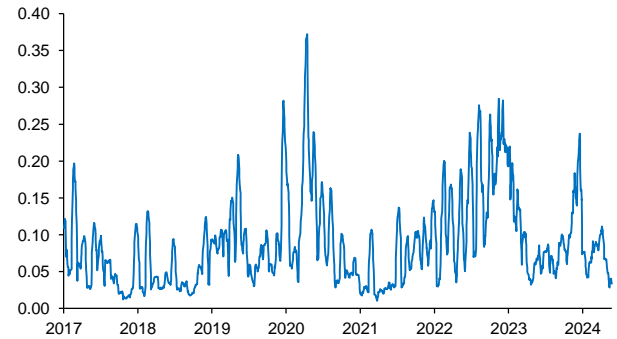

Evolución CETES 28d

Tasa de fondeo e inflación

Diferencia entre CETES y TIIE 28d (ptos. porcent.)

Diferencial tasa de fondeo vs Fondos Federales

Tasas Reales CETE 28 expost

Volatilidad de CETES

Tasas real a 10 años

Tasa del bono a 10 años