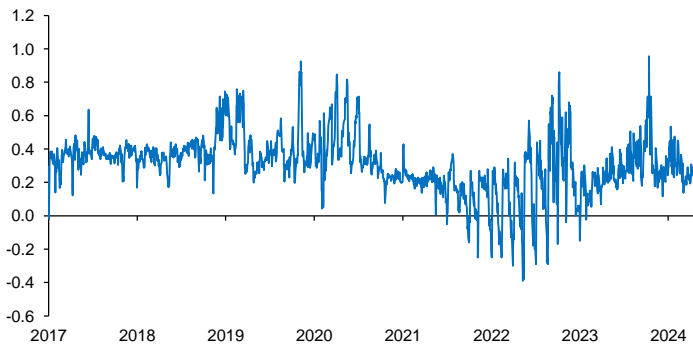

Evolución CETES 28d

Tasa de fondeo e inflación

Diferencia entre CETES y TIIE 28d (ptos. porcent.)

Diferencial tasa de fondeo vs Fondos Federales

Tasas Reales CETE 28 expost

Volatilidad de CETES

Tasas real a 10 años

Tasa del bono a 10 años