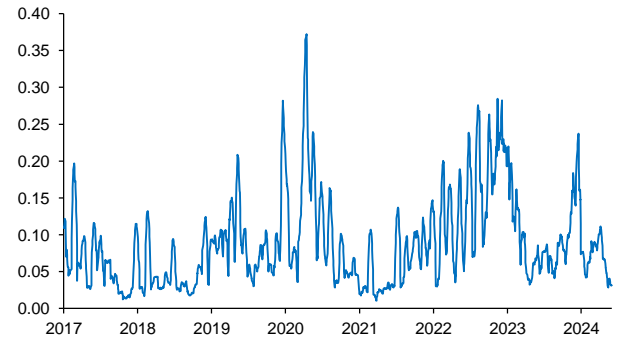

Evolución CETES 28d

Tasa de fondeo e inflación

Diferencia entre CETES y TIIE 28d (ptos. porcent.)

Diferencial tasa de fondeo vs Fondos Federales

Tasas Reales CETE 28 expost

Volatilidad de CETES

Tasas real a 10 años

Tasa del bono a 10 años