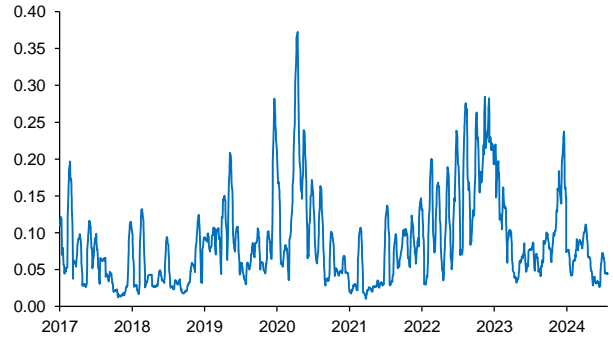

Evolución CETES 28d

Tasa de fondeo e inflación

Diferencia entre CETES y TIIE 28d (ptos. porcent.)

Diferencial tasa de fondeo vs Fondos Federales

Tasas Reales CETE 28 expost

Volatilidad de CETES

Tasas real a 10 años

Tasa del bono a 10 años