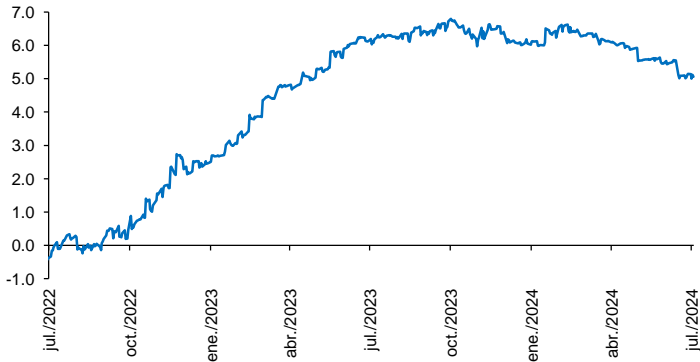

Evolución CETES 28d

Tasa de fondeo e inflación

Diferencia entre CETES y TIIE 28d (ptos. porcent.)

Diferencial tasa de fondeo vs Fondos Federales

Tasas Reales CETE 28 expost

Volatilidad de CETES

Tasas real a 10 años

Tasa del bono a 10 años