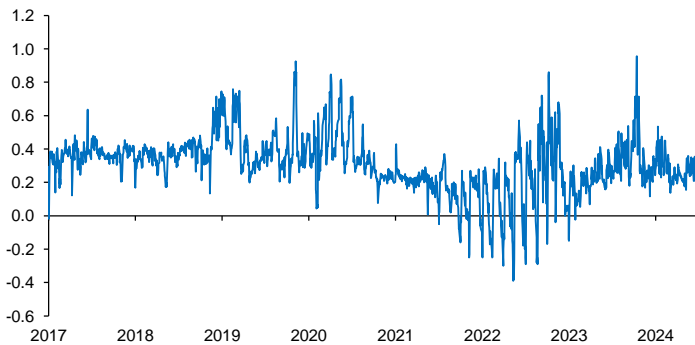

Evolución CETES 28d

Tasa de fondeo e inflación

Diferencia entre CETES y TIIE 28d (ptos. porcent.)

Diferencial tasa de fondeo vs Fondos Federales

Tasas Reales CETE 28 expost

Volatilidad de CETES

Tasas real a 10 años

Tasa del bono a 10 años