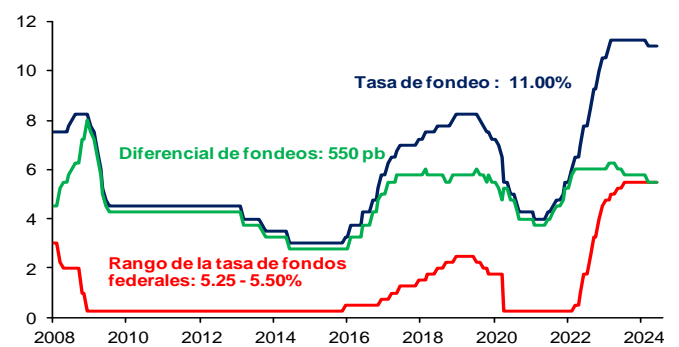

Evolución CETES 28d

Tasa de fondeo e inflación

Diferencia entre CETES y TIIE 28d (ptos. porcent.)

Diferencial tasa de fondeo vs Fondos Federales

Tasas Reales CETE 28 expost

Volatilidad de CETES

Tasas real a 10 años

Tasa del bono a 10 años