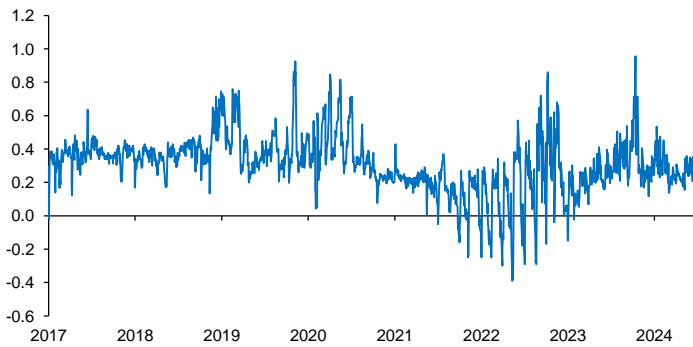

Evolución CETES 28d

Tasa de fondeo e inflación

Diferencia entre CETES y TIIE 28d (ptos. porcent.)

Diferencial tasa de fondeo vs Fondos Federales

Tasas Reales CETE 28 expost

Volatilidad de CETES

Tasas real a 10 años

Tasa del bono a 10 años