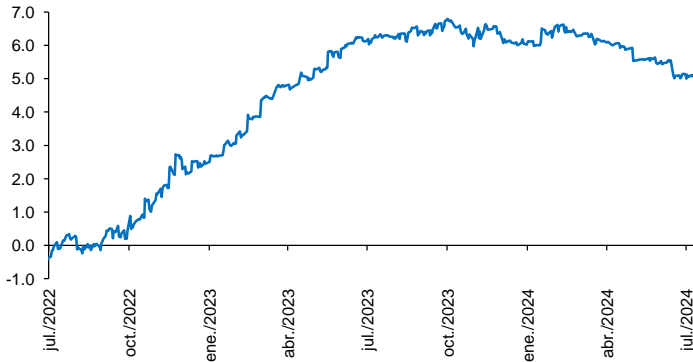

Evolución CETES 28d

Tasa de fondeo e inflación

Diferencia entre CETES y TIIE 28d (ptos. porcent.)

Diferencial tasa de fondeo vs Fondos Federales

Tasas Reales CETE 28 expost

Volatilidad de CETES

Tasas real a 10 años

Tasa del bono a 10 años