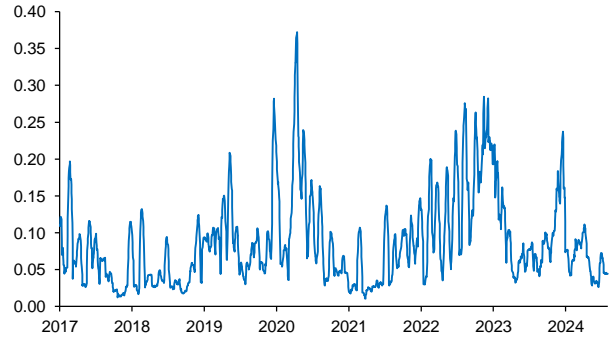

Evolución CETES 28d

Tasa de fondeo e inflación

Diferencia entre CETES y TIIE 28d (ptos. porcent.)

Diferencial tasa de fondeo vs Fondos Federales

Tasas Reales CETE 28 expost

Volatilidad de CETES

Tasas real a 10 años

Tasa del bono a 10 años