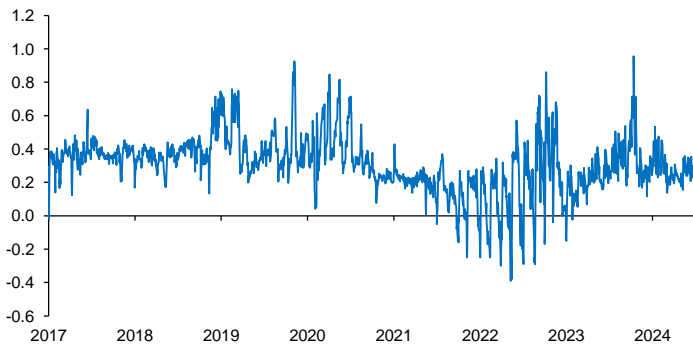

Evolución CETES 28d

Tasa de fondeo e inflación

Diferencia entre CETES y TIIE 28d (ptos. porcent.)

Diferencial tasa de fondeo vs Fondos Federales

Tasas Reales CETE 28 expost

Volatilidad de CETES

Tasas real a 10 años

Tasa del bono a 10 años