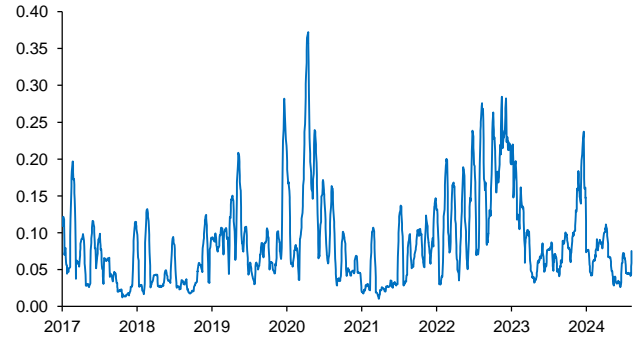

Evolución CETES 28d

Tasa de fondeo e inflación

Diferencia entre CETES y TIIE 28d (ptos. porcent.)

Diferencial tasa de fondeo vs Fondos Federales

Tasas Reales CETE 28 expost

Volatilidad de CETES

Tasas real a 10 años

Tasa del bono a 10 años