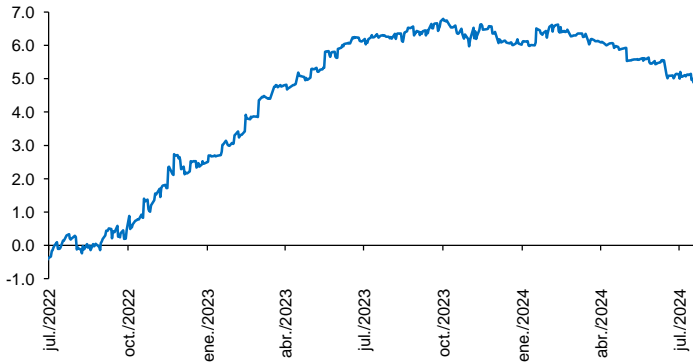

Evolución CETES 28d

Tasa de fondeo e inflación

Diferencia entre CETES y TIIE 28d (ptos. porcent.)

Diferencial tasa de fondeo vs Fondos Federales

Tasas Reales CETE 28 expost

Volatilidad de CETES

Tasas real a 10 años

Tasa del bono a 10 años