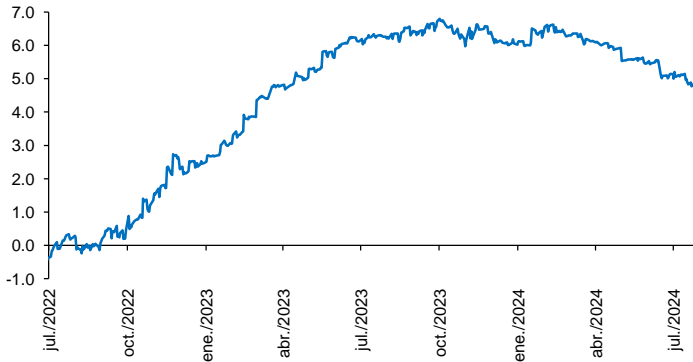

Evolución CETES 28d

Tasa de fondeo e inflación

Diferencia entre CETES y TIIE 28d (ptos. porcent.)

Diferencial tasa de fondeo vs Fondos Federales

Tasas Reales CETE 28 expost

Volatilidad de CETES

Tasas real a 10 años

Tasa del bono a 10 años