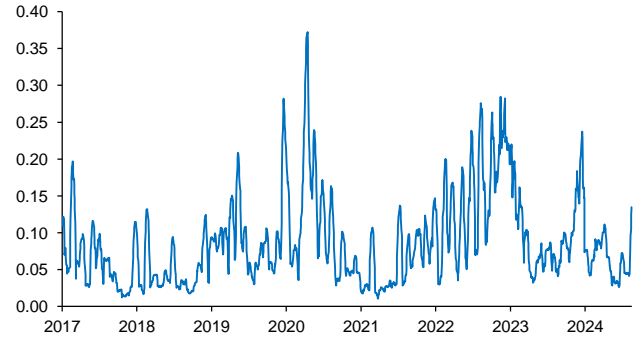

Evolución CETES 28d

Tasa de fondeo e inflación

Diferencia entre CETES y TIIE 28d (ptos. porcent.)

Diferencial tasa de fondeo vs Fondos Federales

Tasas Reales CETE 28 expost

Volatilidad de CETES

Tasas real a 10 años

Tasa del bono a 10 años