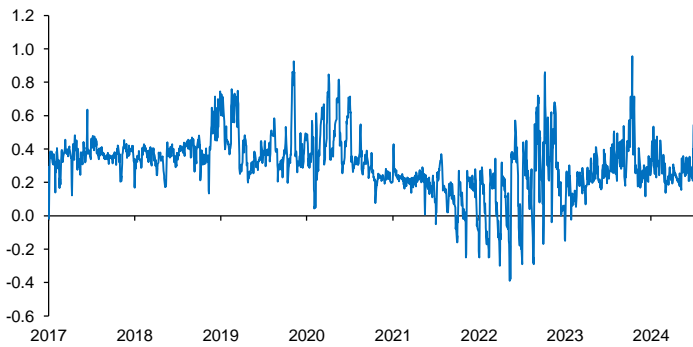

Evolución CETES 28d

Tasa de fondeo e inflación

Diferencia entre CETES y TIIE 28d (ptos. porcent.)

Diferencial tasa de fondeo vs Fondos Federales

Tasas Reales CETE 28 expost

Volatilidad de CETES

Tasas real a 10 años

Tasa del bono a 10 años