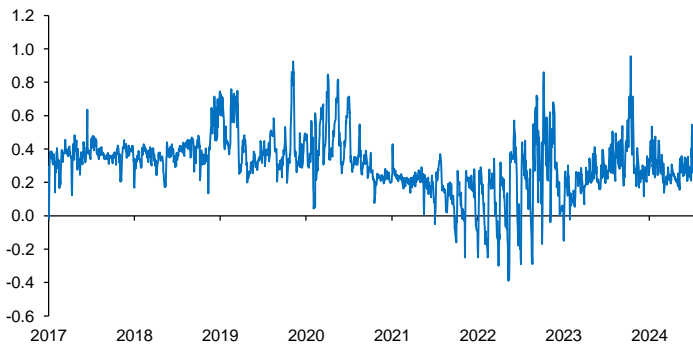

Evolución CETES 28d

Tasa de fondeo e inflación

Diferencia entre CETES y TIIE 28d (ptos. porcent.)

Diferencial tasa de fondeo vs Fondos Federales

Tasas Reales CETE 28 expost

Volatilidad de CETES

Tasas real a 10 años

Tasa del bono a 10 años