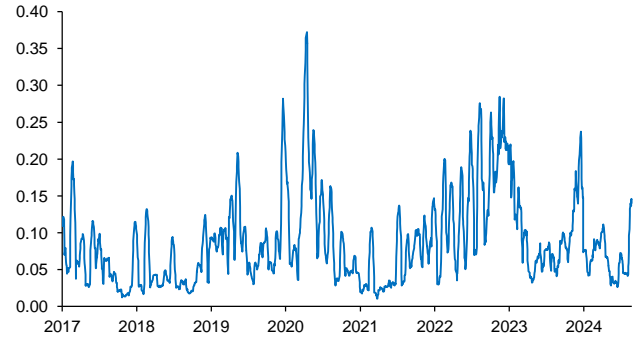

Evolución CETES 28d

Tasa de fondeo e inflación

Diferencia entre CETES y TIIE 28d (ptos. porcent.)

Diferencial tasa de fondeo vs Fondos Federales

Tasas Reales CETE 28 expost

Volatilidad de CETES

Tasas real a 10 años

Tasa del bono a 10 años