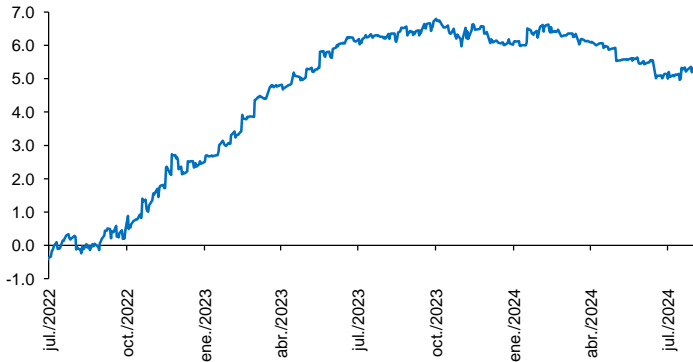

Evolución CETES 28d

Tasa de fondeo e inflación

Diferencia entre CETES y TIIE 28d (ptos. porcent.)

Diferencial tasa de fondeo vs Fondos Federales

Tasas Reales CETE 28 expost

Volatilidad de CETES

Tasas real a 10 años

Tasa del bono a 10 años