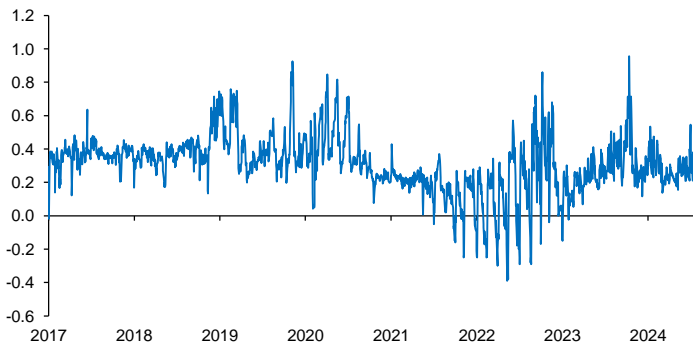

Evolución CETES 28d

Tasa de fondeo e inflación

Diferencia entre CETES y TIIE 28d (ptos. porcent.)

Diferencial tasa de fondeo vs Fondos Federales

Tasas Reales CETE 28 expost

Volatilidad de CETES

Tasas real a 10 años

Tasa del bono a 10 años