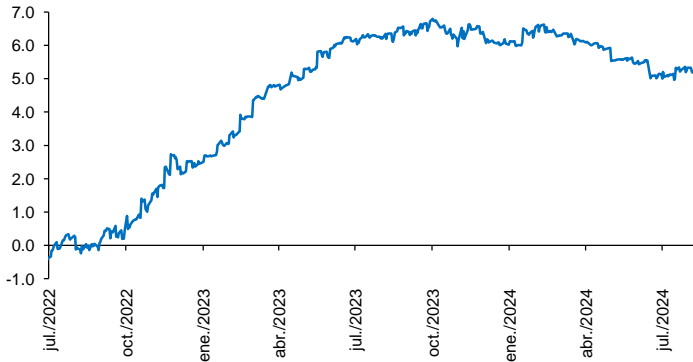

Evolución CETES 28d

Tasa de fondeo e inflación

Diferencia entre CETES y TIIE 28d (ptos. porcent.)

Diferencial tasa de fondeo vs Fondos Federales

Tasas Reales CETE 28 expost

Volatilidad de CETES

Tasas real a 10 años

Tasa del bono a 10 años