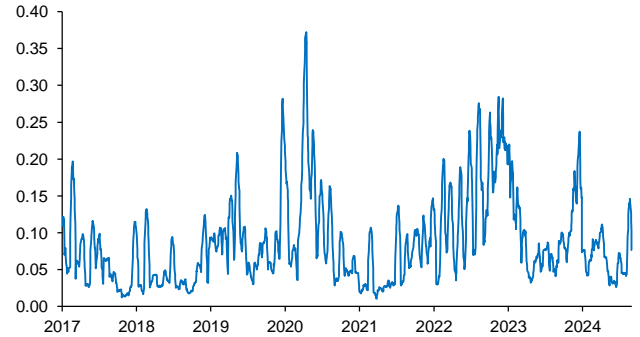

Evolución CETES 28d

Tasa de fondeo e inflación

Diferencia entre CETES y TIIE 28d (ptos. porcent.)

Diferencial tasa de fondeo vs Fondos Federales

Tasas Reales CETE 28 expost

Volatilidad de CETES

Tasas real a 10 años

Tasa del bono a 10 años