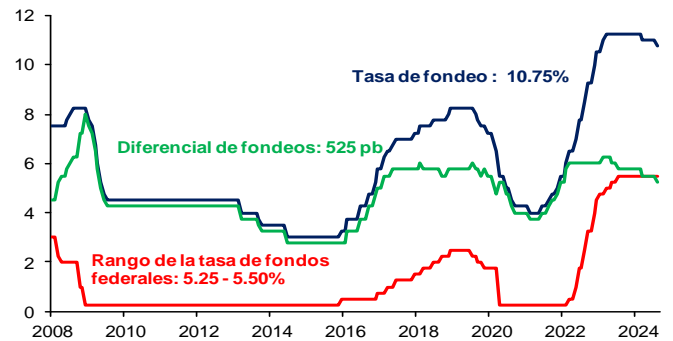

Evolución CETES 28d

Tasa de fondeo e inflación

Diferencia entre CETES y TIIE 28d (ptos. porcent.)

Diferencial tasa de fondeo vs Fondos Federales

Tasas Reales CETE 28 expost

Volatilidad de CETES

Tasas real a 10 años

Tasa del bono a 10 años