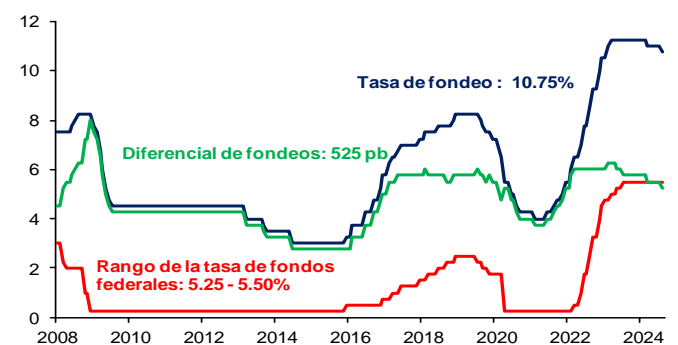

Evolución CETES 28d

Tasa de fondeo e inflación

Diferencia entre CETES y TIIE 28d (ptos. porcent.)

Diferencial tasa de fondeo vs Fondos Federales

Tasas Reales CETE 28 expost

Volatilidad de CETES

Tasas real a 10 años

Tasa del bono a 10 años