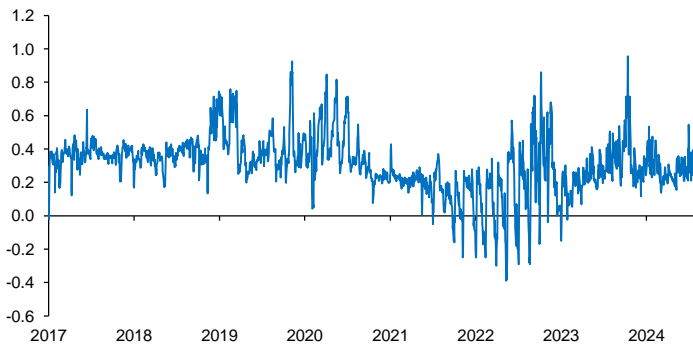

Evolución CETES 28d

Tasa de fondeo e inflación

Diferencia entre CETES y TIIE 28d (ptos. porcent.)

Diferencial tasa de fondeo vs Fondos Federales

Tasas Reales CETE 28 expost

Volatilidad de CETES

Tasas real a 10 años

Tasa del bono a 10 años