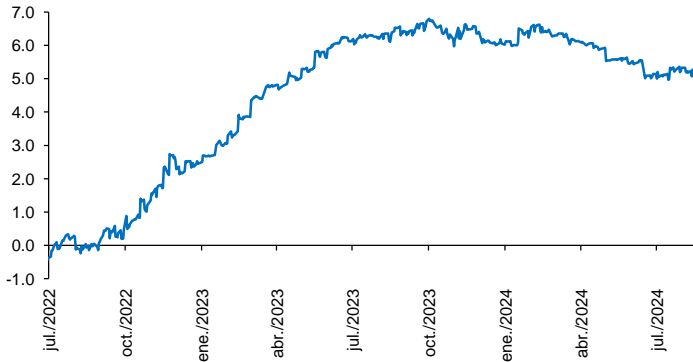

Evolución CETES 28d

Tasa de fondeo e inflación

Diferencia entre CETES y TIIE 28d (ptos. porcent.)

Diferencial tasa de fondeo vs Fondos Federales

Tasas Reales CETE 28 expost

Volatilidad de CETES

Tasas real a 10 años

Tasa del bono a 10 años