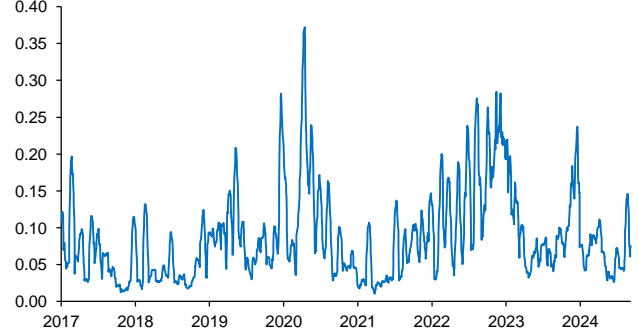

Evolución CETES 28d

Tasa de fondeo e inflación

Diferencia entre CETES y TIIE 28d (ptos. porcent.)

Diferencial tasa de fondeo vs Fondos Federales

Tasas Reales CETE 28 expost

Volatilidad de CETES

Tasas real a 10 años

Tasa del bono a 10 años