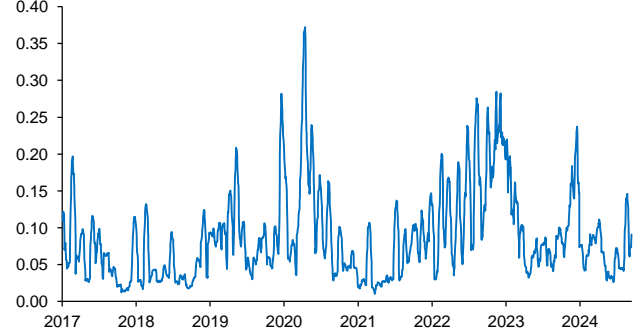

Evolución CETES 28d

Tasa de fondeo e inflación

Diferencia entre CETES y TIIE 28d (ptos. porcent.)

Diferencial tasa de fondeo vs Fondos Federales

Tasas Reales CETE 28 expost

Volatilidad de CETES

Tasas real a 10 años

Tasa del bono a 10 años