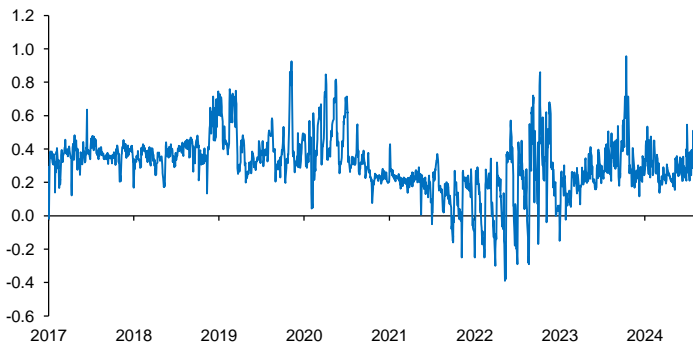

Evolución CETES 28d

Tasa de fondeo e inflación

Diferencia entre CETES y TIIE 28d (ptos. porcent.)

Diferencial tasa de fondeo vs Fondos Federales

Tasas Reales CETE 28 expost

Volatilidad de CETES

Tasas real a 10 años

Tasa del bono a 10 años