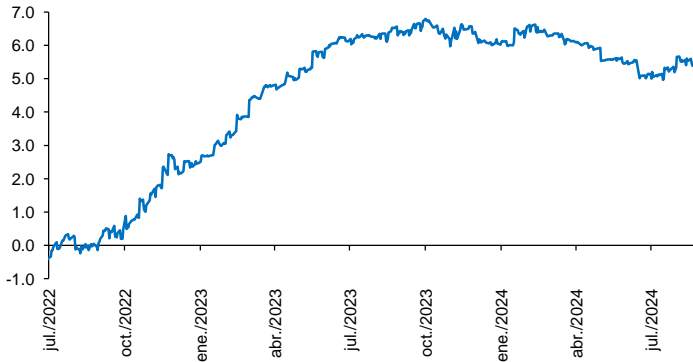

Evolución CETES 28d

Tasa de fondeo e inflación

Diferencia entre CETES y TIIE 28d (ptos. porcent.)

Diferencial tasa de fondeo vs Fondos Federales

Tasas Reales CETE 28 expost

Volatilidad de CETES

Tasas real a 10 años

Tasa del bono a 10 años