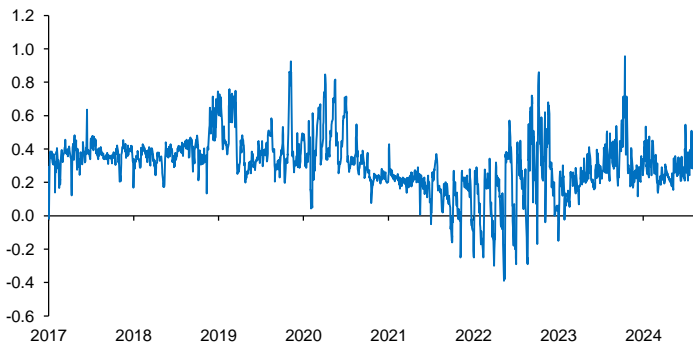

Evolución CETES 28d

Tasa de fondeo e inflación

Diferencia entre CETES y TIIE 28d (ptos. porcent.)

Diferencial tasa de fondeo vs Fondos Federales

Tasas Reales CETE 28 expost

Volatilidad de CETES

Tasas real a 10 años

Tasa del bono a 10 años