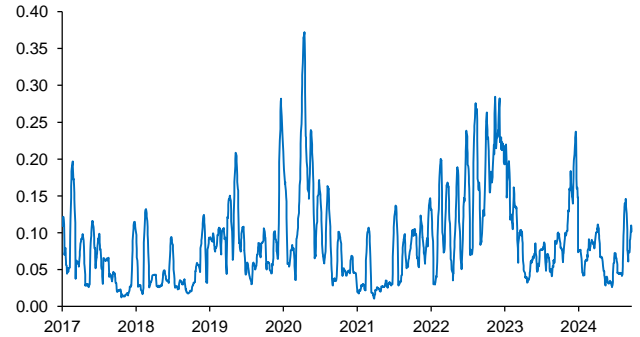

Evolución CETES 28d

Tasa de fondeo e inflación

Diferencia entre CETES y TIIE 28d (ptos. porcent.)

Diferencial tasa de fondeo vs Fondos Federales

Tasas Reales CETE 28 expost

Volatilidad de CETES

Tasas real a 10 años

Tasa del bono a 10 años