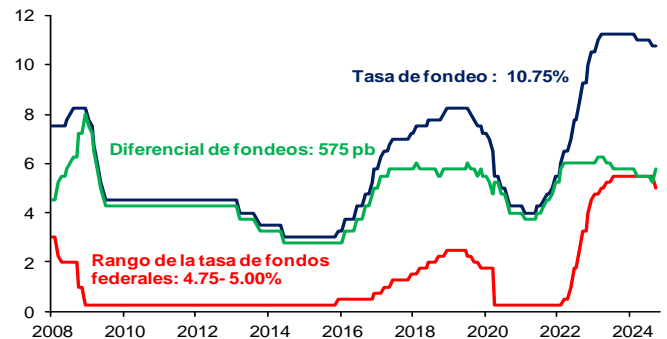

Evolución CETES 28d

Tasa de fondeo e inflación

Diferencia entre CETES y TIIE 28d (ptos. porcent.)

Diferencial tasa de fondeo vs Fondos Federales

Tasas Reales CETE 28 expost

Volatilidad de CETES

Tasas real a 10 años

Tasa del bono a 10 años