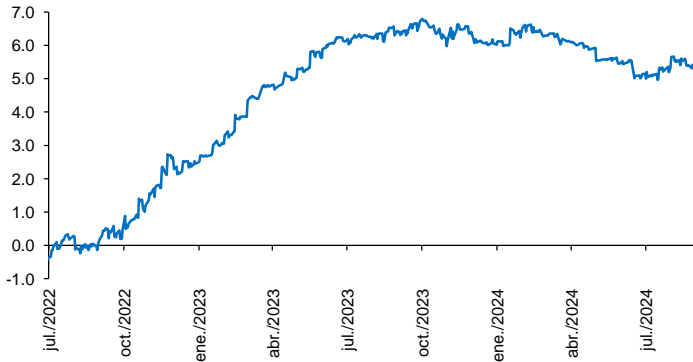

Evolución CETES 28d

Tasa de fondeo e inflación

Diferencia entre CETES y TIIE 28d (ptos. porcent.)

Diferencial tasa de fondeo vs Fondos Federales

Tasas Reales CETE 28 expost

Volatilidad de CETES

Tasas real a 10 años

Tasa del bono a 10 años