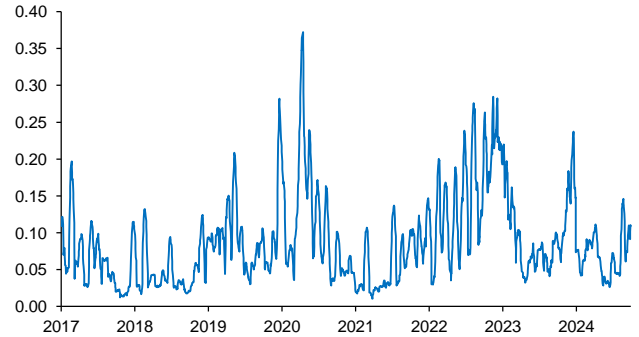

Evolución CETES 28d

Tasa de fondeo e inflación

Diferencia entre CETES y TIIE 28d (ptos. porcent.)

Diferencial tasa de fondeo vs Fondos Federales

Tasas Reales CETE 28 expost

Volatilidad de CETES

Tasas real a 10 años

Tasa del bono a 10 años