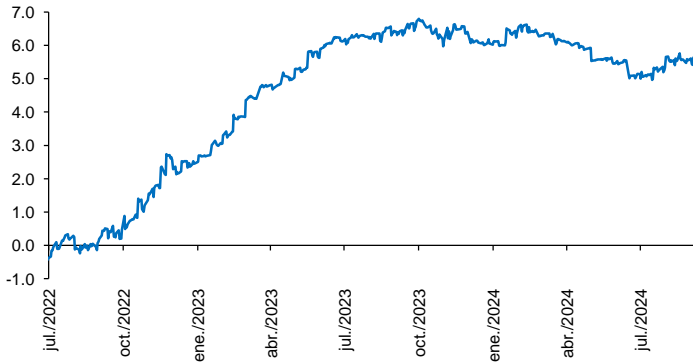

Evolución CETES 28d

Tasa de fondeo e inflación

Diferencia entre CETES y TIIE 28d (ptos. porcent.)

Diferencial tasa de fondeo vs Fondos Federales

Tasas Reales CETE 28 expost

Volatilidad de CETES

Tasas real a 10 años

Tasa del bono a 10 años