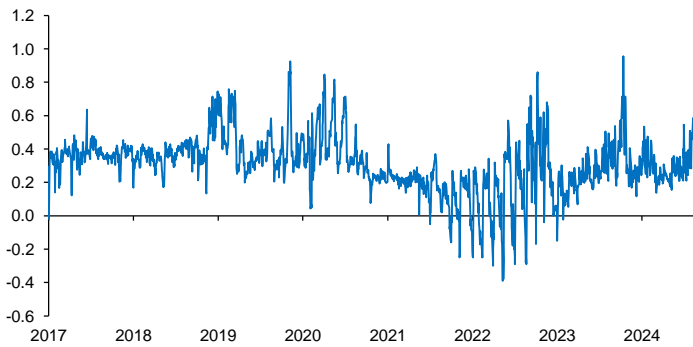

Evolución CETES 28d

Tasa de fondeo e inflación

Diferencia entre CETES y TIIE 28d (ptos. porcent.)

Diferencial tasa de fondeo vs Fondos Federales

Tasas Reales CETE 28 expost

Volatilidad de CETES

Tasas real a 10 años

Tasa del bono a 10 años