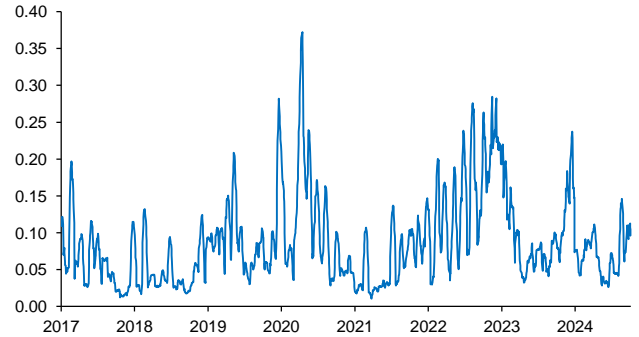

Evolución CETES 28d

Tasa de fondeo e inflación

Diferencia entre CETES y TIIE 28d (ptos. porcent.)

Diferencial tasa de fondeo vs Fondos Federales

Tasas Reales CETE 28 expost

Volatilidad de CETES

Tasas real a 10 años

Tasa del bono a 10 años