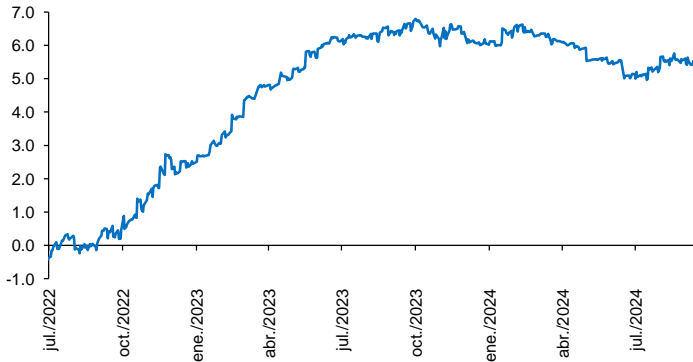

Evolución CETES 28d

Tasa de fondeo e inflación

Diferencia entre CETES y TIIE 28d (ptos. porcent.)

Diferencial tasa de fondeo vs Fondos Federales

Tasas Reales CETE 28 expost

Volatilidad de CETES

Tasas real a 10 años

Tasa del bono a 10 años