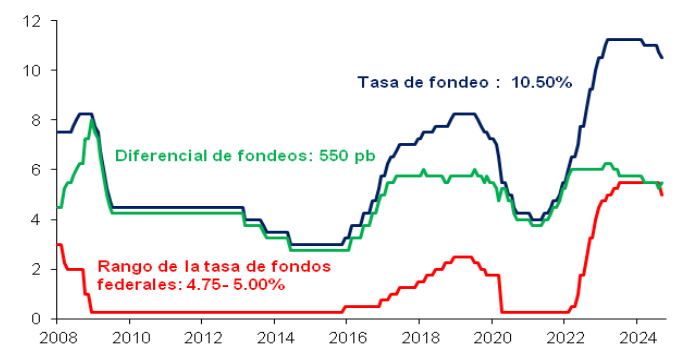

Evolución CETES 28d

Tasa de fondeo e inflación

Diferencia entre CETES y TIIE 28d (ptos. porcent.)

Diferencial tasa de fondeo vs Fondos Federales

Tasas Reales CETE 28 expost

Volatilidad de CETES

Tasas real a 10 años

Tasa del bono a 10 años