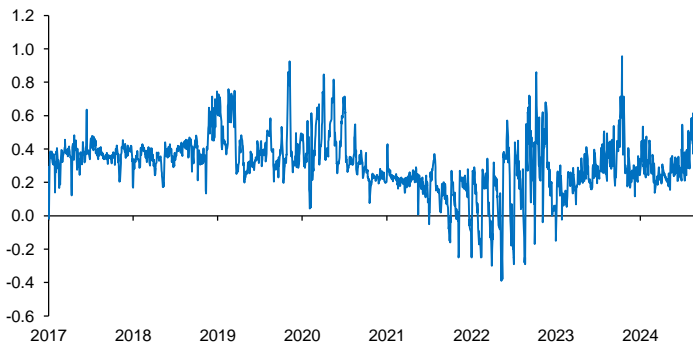

Evolución CETES 28d

Tasa de fondeo e inflación

Diferencia entre CETES y TIIE 28d (ptos. porcent.)

Diferencial tasa de fondeo vs Fondos Federales

Tasas Reales CETE 28 expost

Volatilidad de CETES

Tasas real a 10 años

Tasa del bono a 10 años