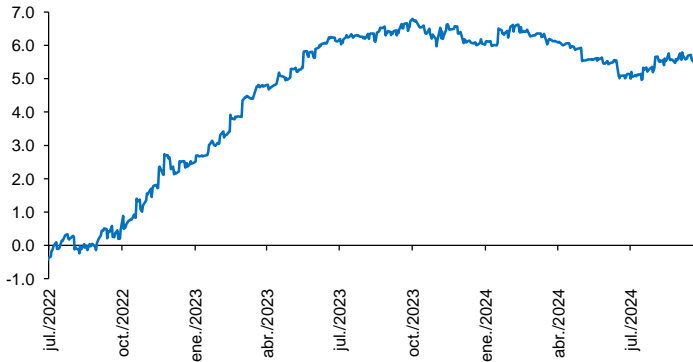

Evolución CETES 28d

Tasa de fondeo e inflación

Diferencia entre CETES y TIIE 28d (ptos. porcent.)

Diferencial tasa de fondeo vs Fondos Federales

Tasas Reales CETE 28 expost

Volatilidad de CETES

Tasas real a 10 años

Tasa del bono a 10 años