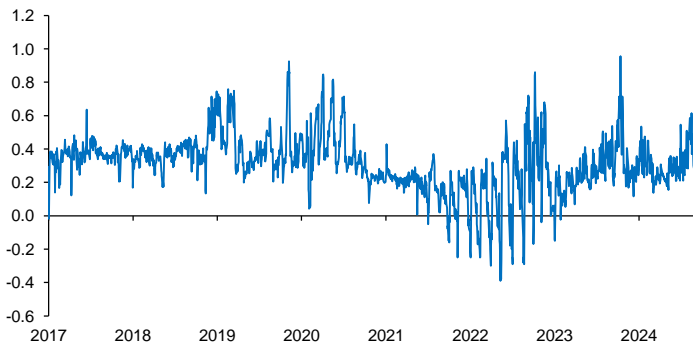

Evolución CETES 28d

Tasa de fondeo e inflación

Diferencia entre CETES y TIIE 28d (ptos. porcent.)

Diferencial tasa de fondeo vs Fondos Federales

Tasas Reales CETE 28 expost

Volatilidad de CETES

Tasas real a 10 años

Tasa del bono a 10 años