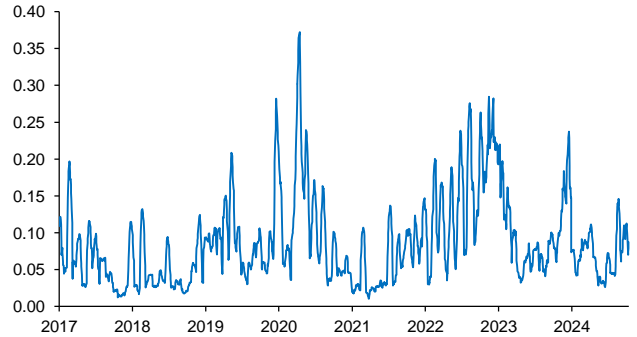

Evolución CETES 28d

Tasa de fondeo e inflación

Diferencia entre CETES y TIIE 28d (ptos. porcent.)

Diferencial tasa de fondeo vs Fondos Federales

Tasas Reales CETE 28 expost

Volatilidad de CETES

Tasas real a 10 años

Tasa del bono a 10 años