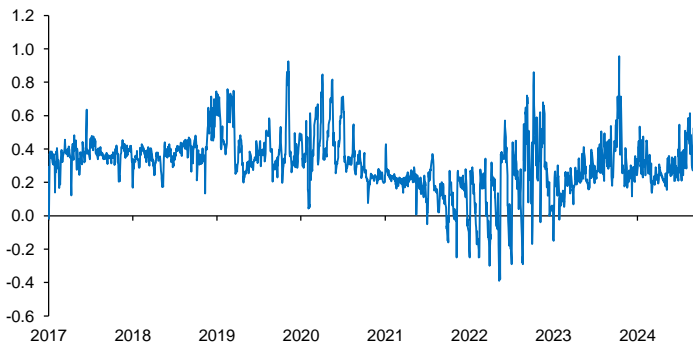

Evolución CETES 28d

Tasa de fondeo e inflación

Diferencia entre CETES y TIIE 28d (ptos. porcent.)

Diferencial tasa de fondeo vs Fondos Federales

Tasas Reales CETE 28 expost

Volatilidad de CETES

Tasas real a 10 años

Tasa del bono a 10 años