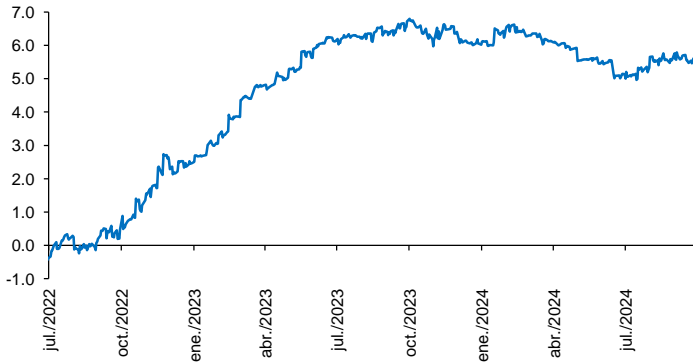

Evolución CETES 28d

Tasa de fondeo e inflación

Diferencia entre CETES y TIIE 28d (ptos. porcent.)

Diferencial tasa de fondeo vs Fondos Federales

Tasas Reales CETE 28 expost

Volatilidad de CETES

Tasas real a 10 años

Tasa del bono a 10 años