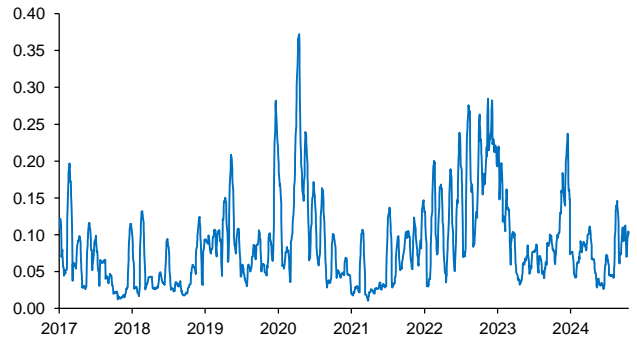

Evolución CETES 28d

Tasa de fondeo e inflación

Diferencia entre CETES y TIIE 28d (ptos. porcent.)

Diferencial tasa de fondeo vs Fondos Federales

Tasas Reales CETE 28 expost

Volatilidad de CETES

Tasas real a 10 años

Tasa del bono a 10 años