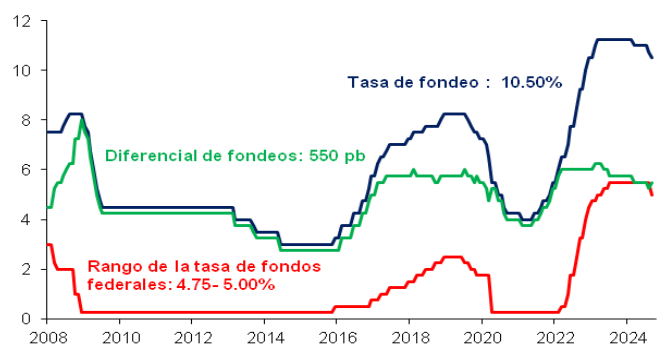

Evolución CETES 28d

Tasa de fondeo e inflación

Diferencia entre CETES y TIIE 28d (ptos. porcent.)

Diferencial tasa de fondeo vs Fondos Federales

Tasas Reales CETE 28 expost

Volatilidad de CETES

Tasas real a 10 años

Tasa del bono a 10 años