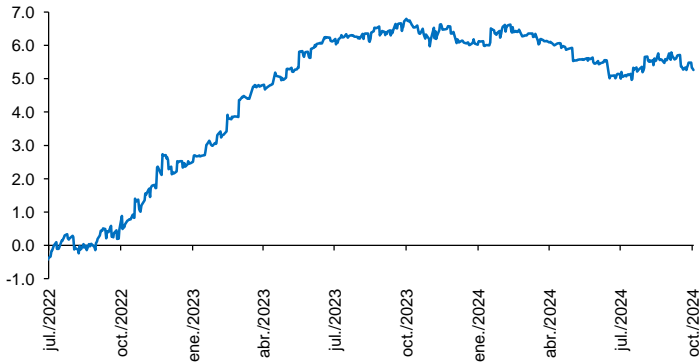

Evolución CETES 28d

Tasa de fondeo e inflación

Diferencia entre CETES y TIIE 28d (ptos. porcent.)

Diferencial tasa de fondeo vs Fondos Federales

Tasas Reales CETE 28 expost

Volatilidad de CETES

Tasas real a 10 años

Tasa del bono a 10 años