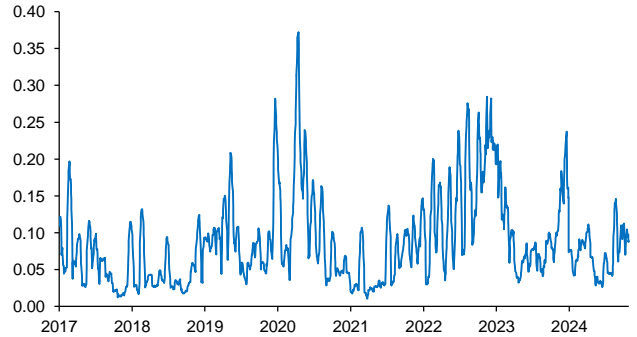

Evolución CETES 28d

Tasa de fondeo e inflación

Diferencia entre CETES y TIIE 28d (ptos. porcent.)

Diferencial tasa de fondeo vs Fondos Federales

Tasas Reales CETE 28 expost

Volatilidad de CETES

Tasas real a 10 años

Tasa del bono a 10 años