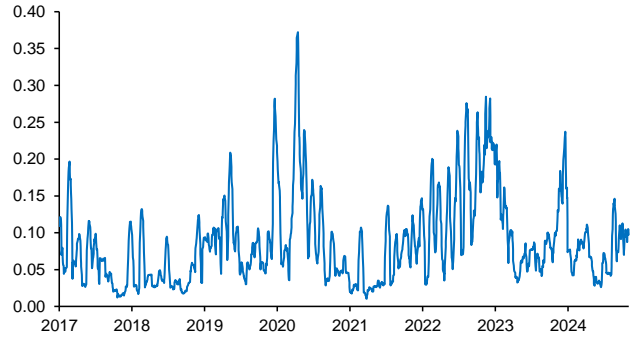

Evolución CETES 28d

Tasa de fondeo e inflación

Diferencia entre CETES y TIIE 28d (ptos. porcent.)

Diferencial tasa de fondeo vs Fondos Federales

Tasas Reales CETE 28 expost

Volatilidad de CETES

Tasas real a 10 años

Tasa del bono a 10 años