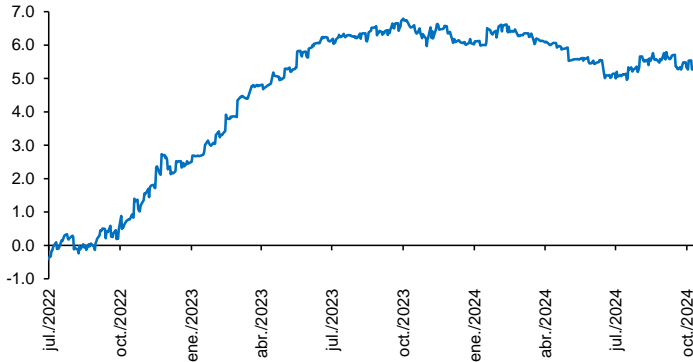

Evolución CETES 28d

Tasa de fondeo e inflación

Diferencia entre CETES y TIIE 28d (ptos. porcent.)

Diferencial tasa de fondeo vs Fondos Federales

Tasas Reales CETE 28 expost

Volatilidad de CETES

Tasas real a 10 años

Tasa del bono a 10 años