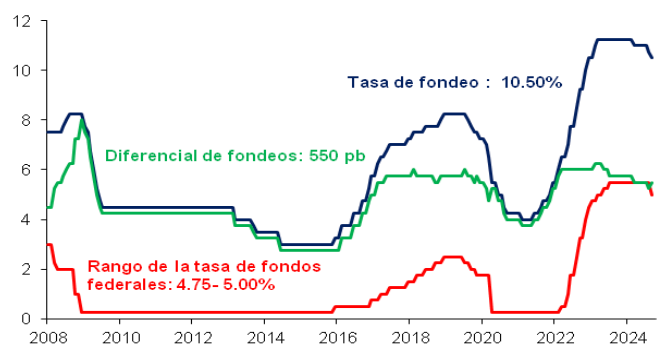

Evolución CETES 28d

Tasa de fondeo e inflación

Diferencia entre CETES y TIIE 28d (ptos. porcent.)

Diferencial tasa de fondeo vs Fondos Federales

Tasas Reales CETE 28 expost

Volatilidad de CETES

Tasas real a 10 años

Tasa del bono a 10 años