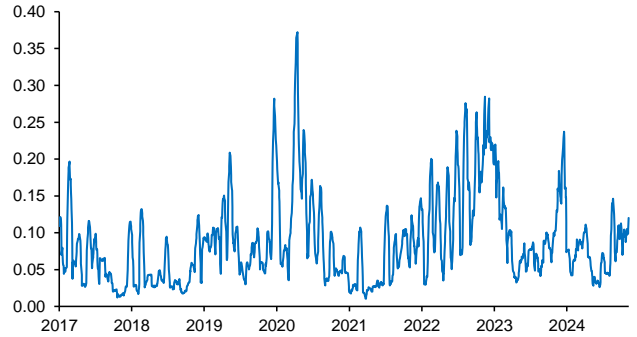

Evolución CETES 28d

Tasa de fondeo e inflación

Diferencia entre CETES y TIIE 28d (ptos. porcent.)

Diferencial tasa de fondeo vs Fondos Federales

Tasas Reales CETE 28 expost

Volatilidad de CETES

Tasas real a 10 años

Tasa del bono a 10 años