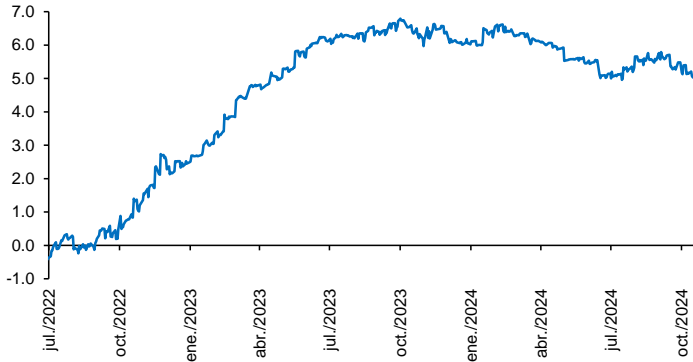

Evolución CETES 28d

Tasa de fondeo e inflación

Diferencia entre CETES y TIIE 28d (ptos. porcent.)

Diferencial tasa de fondeo vs Fondos Federales

Tasas Reales CETE 28 expost

Volatilidad de CETES

Tasas real a 10 años

Tasa del bono a 10 años