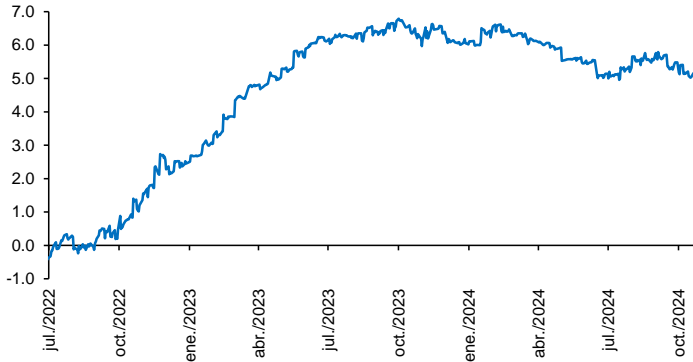

Evolución CETES 28d

Tasa de fondeo e inflación

Diferencia entre CETES y TIIE 28d (ptos. porcent.)

Diferencial tasa de fondeo vs Fondos Federales

Tasas Reales CETE 28 expost

Volatilidad de CETES

Tasas real a 10 años

Tasa del bono a 10 años