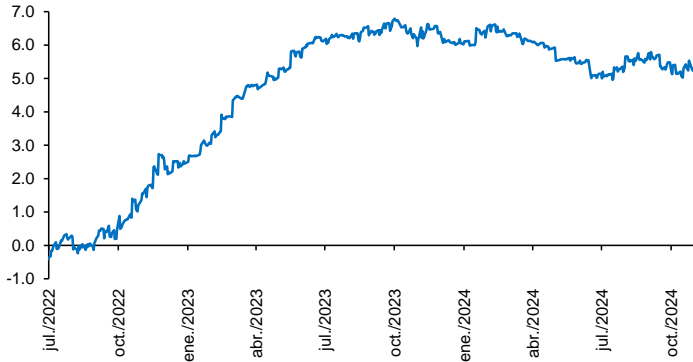

Evolución CETES 28d

Tasa de fondeo e inflación

Diferencia entre CETES y TIIE 28d (ptos. porcent.)

Diferencial tasa de fondeo vs Fondos Federales

Tasas Reales CETE 28 expost

Volatilidad de CETES

Tasas real a 10 años

Tasa del bono a 10 años