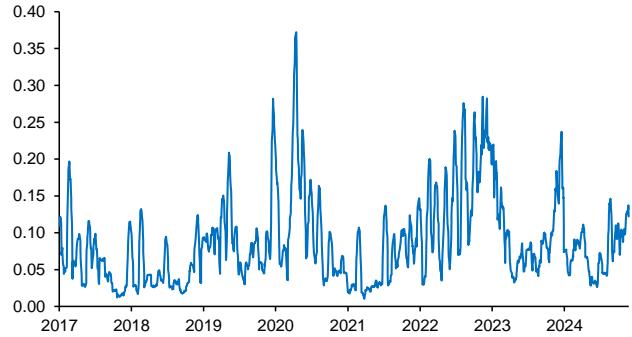

Evolución CETES 28d

Tasa de fondeo e inflación

Diferencia entre CETES y TIIE 28d (ptos. porcent.)

Diferencial tasa de fondeo vs Fondos Federales

Tasas Reales CETE 28 expost

Volatilidad de CETES

Tasas real a 10 años

Tasa del bono a 10 años