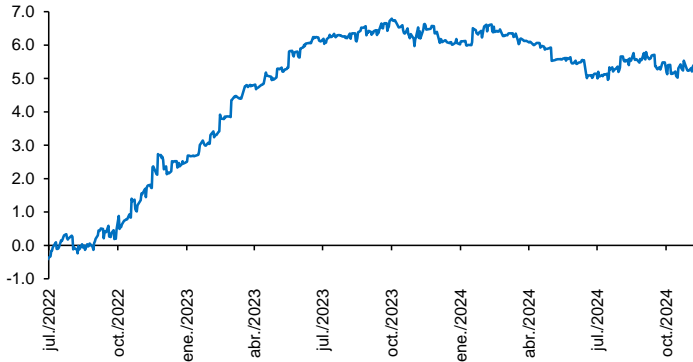

Evolución CETES 28d

Tasa de fondeo e inflación

Diferencia entre CETES y TIIE 28d (ptos. porcent.)

Diferencial tasa de fondeo vs Fondos Federales

Tasas Reales CETE 28 expost

Volatilidad de CETES

Tasas real a 10 años

Tasa del bono a 10 años