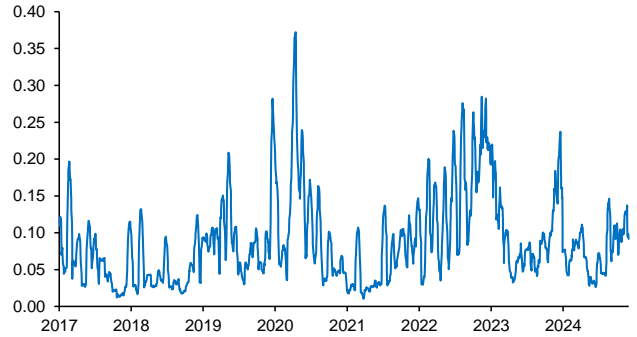

Evolución CETES 28d

Tasa de fondeo e inflación

Diferencia entre CETES y TIIE 28d (ptos. porcent.)

Diferencial tasa de fondeo vs Fondos Federales

Tasas Reales CETE 28 expost

Volatilidad de CETES

Tasas real a 10 años

Tasa del bono a 10 años