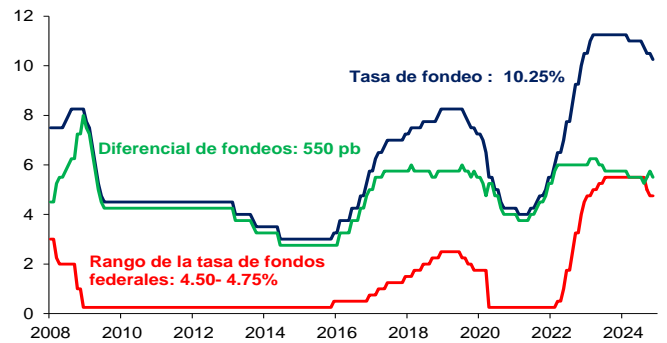

Evolución CETES 28d

Tasa de fondeo e inflación

Diferencia entre CETES y TIIE 28d (ptos. porcent.)

Diferencial tasa de fondeo vs Fondos Federales

Tasas Reales CETE 28 expost

Volatilidad de CETES

Tasas real a 10 años

Tasa del bono a 10 años