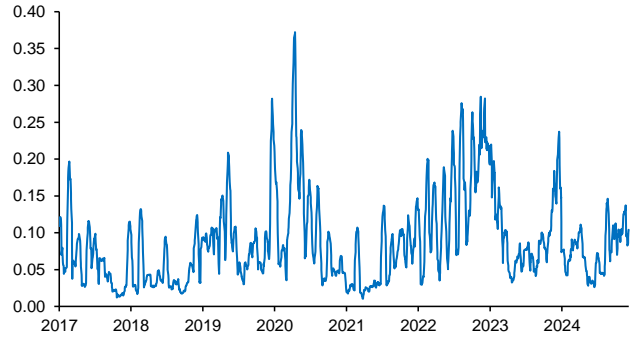

Evolución CETES 28d

Tasa de fondeo e inflación

Diferencia entre CETES y TIIE 28d (ptos. porcent.)

Diferencial tasa de fondeo vs Fondos Federales

Tasas Reales CETE 28 expost

Volatilidad de CETES

Tasas real a 10 años

Tasa del bono a 10 años