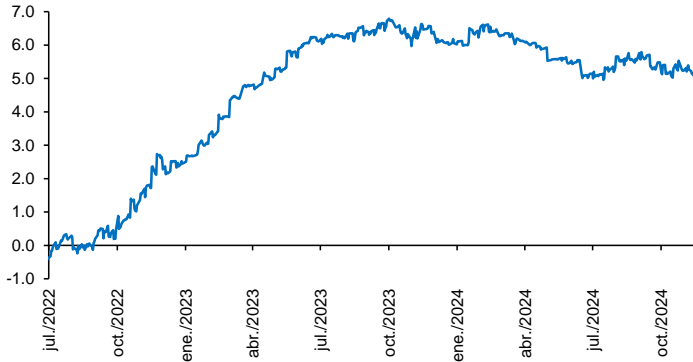

Evolución CETES 28d

Tasa de fondeo e inflación

Diferencia entre CETES y TIIE 28d (ptos. porcent.)

Diferencial tasa de fondeo vs Fondos Federales

Tasas Reales CETE 28 expost

Volatilidad de CETES

Tasas real a 10 años

Tasa del bono a 10 años