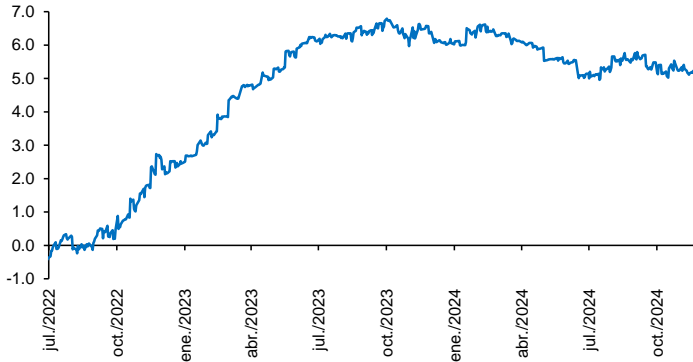

Evolución CETES 28d

Tasa de fondeo e inflación

Diferencia entre CETES y TIIE 28d (ptos. porcent.)

Diferencial tasa de fondeo vs Fondos Federales

Tasas Reales CETE 28 expost

Volatilidad de CETES

Tasas real a 10 años

Tasa del bono a 10 años