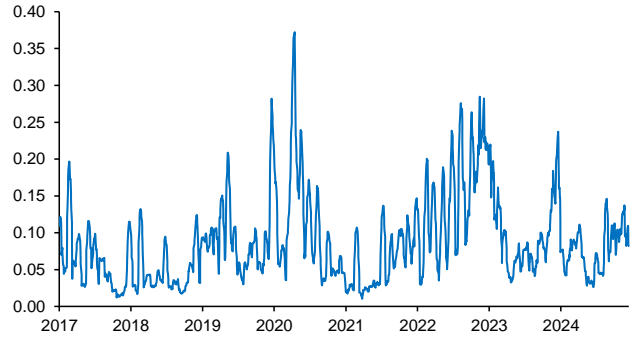

Evolución CETES 28d

Tasa de fondeo e inflación

Diferencia entre CETES y TIIE 28d (ptos. porcent.)

Diferencial tasa de fondeo vs Fondos Federales

Tasas Reales CETE 28 expost

Volatilidad de CETES

Tasas real a 10 años

Tasa del bono a 10 años