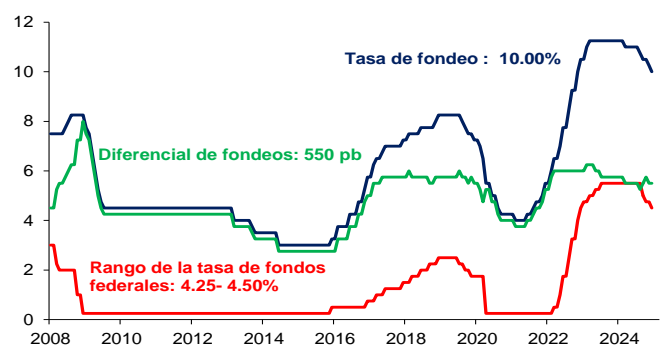

Evolución CETES 28d

Tasa de fondeo e inflación

Diferencia entre CETES y TIIE 28d (ptos. porcent.)

Diferencial tasa de fondeo vs Fondos Federales

Tasas Reales CETE 28 expost

Volatilidad de CETES

Tasas real a 10 años

Tasa del bono a 10 años