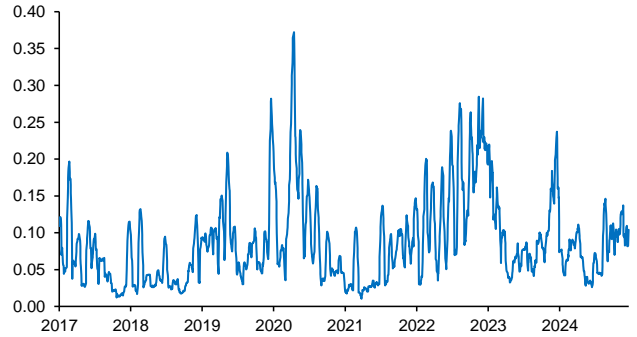

Evolución CETES 28d

Tasa de fondeo e inflación

Diferencia entre CETES y TIIE 28d (ptos. porcent.)

Diferencial tasa de fondeo vs Fondos Federales

Tasas Reales CETE 28 expost

Volatilidad de CETES

Tasas real a 10 años

Tasa del bono a 10 años