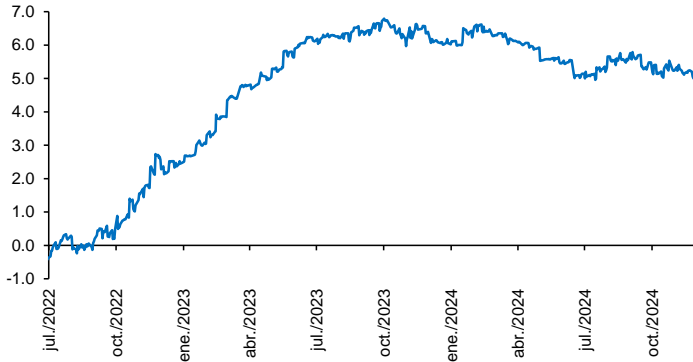

Evolución CETES 28d

Tasa de fondeo e inflación

Diferencia entre CETES y TIIE 28d (ptos. porcent.)

Diferencial tasa de fondeo vs Fondos Federales

Tasas Reales CETE 28 expost

Volatilidad de CETES

Tasas real a 10 años

Tasa del bono a 10 años