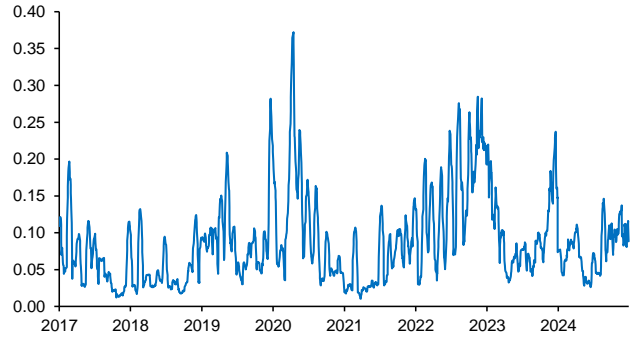

Evolución CETES 28d

Tasa de fondeo e inflación

Diferencia entre CETES y TIIE 28d (ptos. porcent.)

Diferencial tasa de fondeo vs Fondos Federales

Tasas Reales CETE 28 expost

Volatilidad de CETES

Tasas real a 10 años

Tasa del bono a 10 años