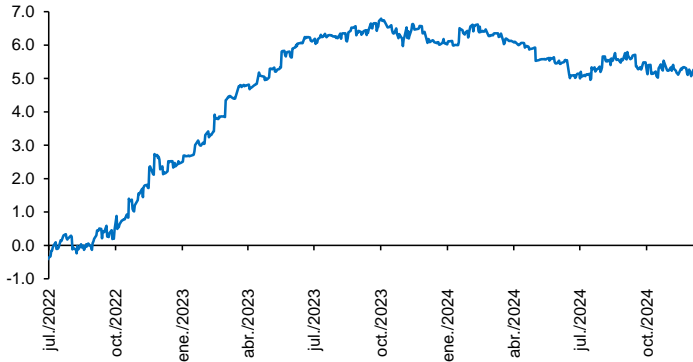

Evolución CETES 28d

Tasa de fondeo e inflación

Diferencia entre CETES y TIIE 28d (ptos. porcent.)

Diferencial tasa de fondeo vs Fondos Federales

Tasas Reales CETE 28 expost

Volatilidad de CETES

Tasas real a 10 años

Tasa del bono a 10 años