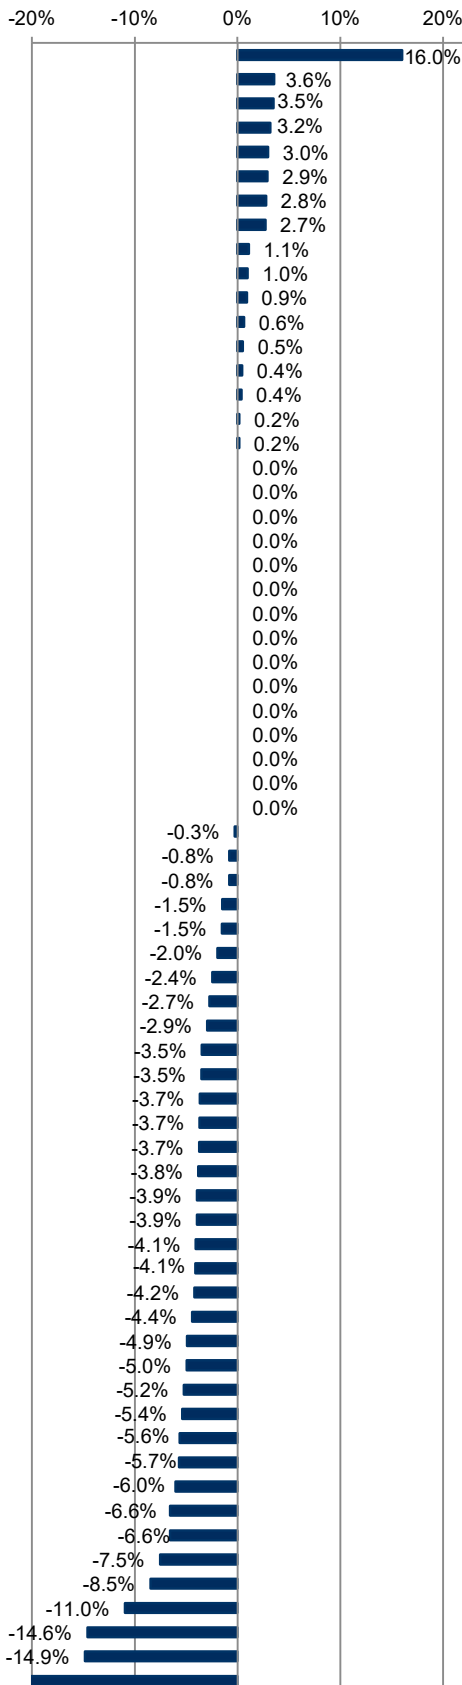

Renta Variable

Termómetros

Rendimiento 7 días

Rendimiento 30 días

Renta Variable

Termómetros

Rendimiento en el Año

Rendimiento 12 meses