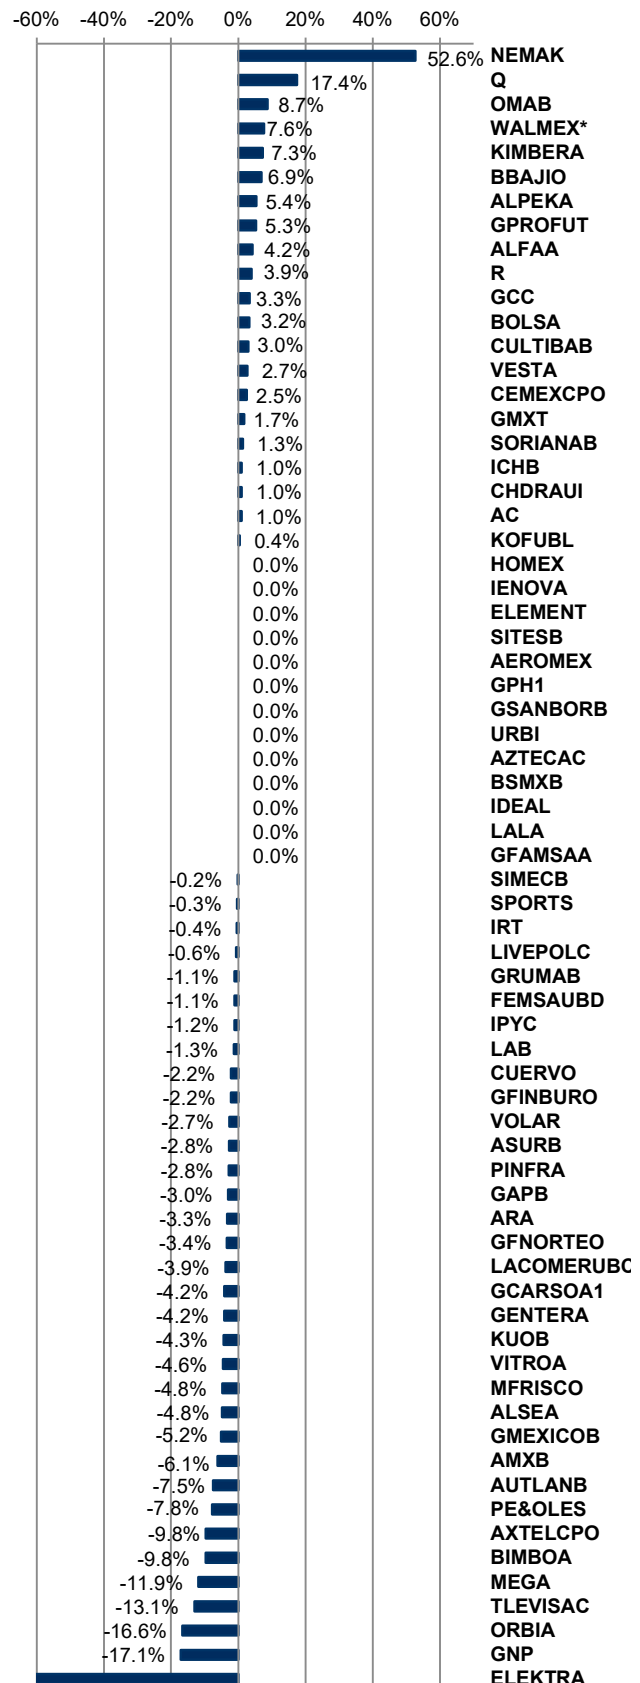

Renta Variable

Termómetros

Rendimiento 7 días

Rendimiento 30 días

Renta Variable

Termómetros

Rendimiento en el Año

Rendimiento 12 meses