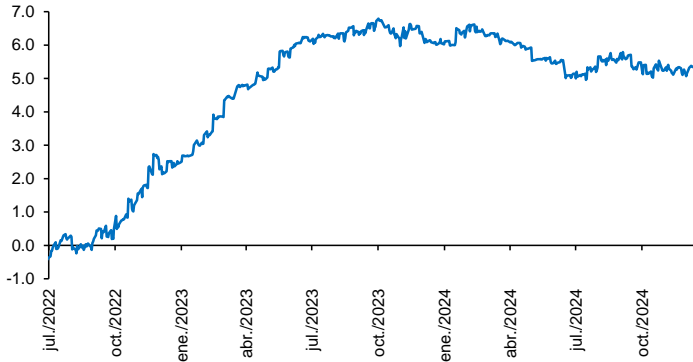

Evolución CETES 28d

Tasa de fondeo e inflación

Diferencia entre CETES y TIIE 28d (ptos. porcent.)

Diferencial tasa de fondeo vs Fondos Federales

Tasas Reales CETE 28 expost

Volatilidad de CETES

Tasas real a 10 años

Tasa del bono a 10 años