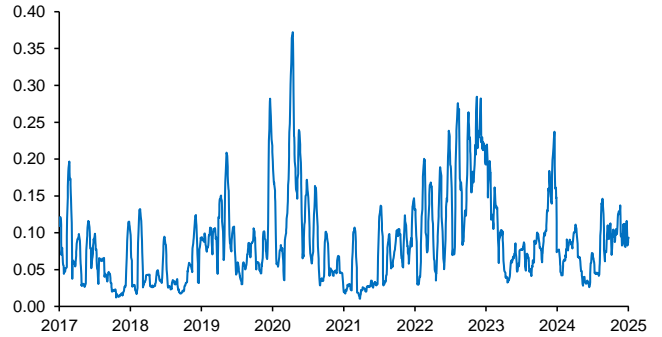

Evolución CETES 28d

Tasa de fondeo e inflación

Diferencia entre CETES y TIIE 28d (ptos. porcent.)

Diferencial tasa de fondeo vs Fondos Federales

Tasas Reales CETE 28 expost

Volatilidad de CETES

Tasas real a 10 años

Tasa del bono a 10 años