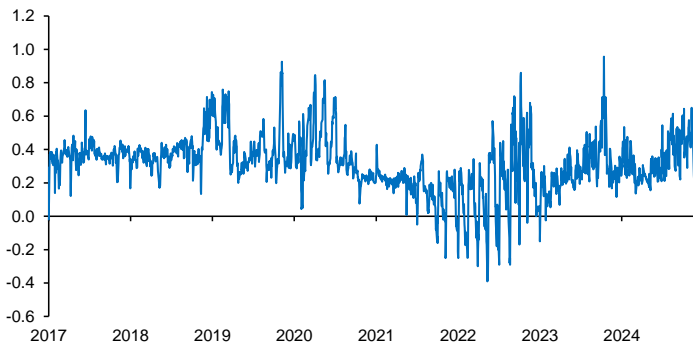

Evolución CETES 28d

Tasa de fondeo e inflación

Diferencia entre CETES y TIIE 28d (ptos. porcent.)

Diferencial tasa de fondeo vs Fondos Federales

Tasas Reales CETE 28 expost

Volatilidad de CETES

Tasas real a 10 años

Tasa del bono a 10 años