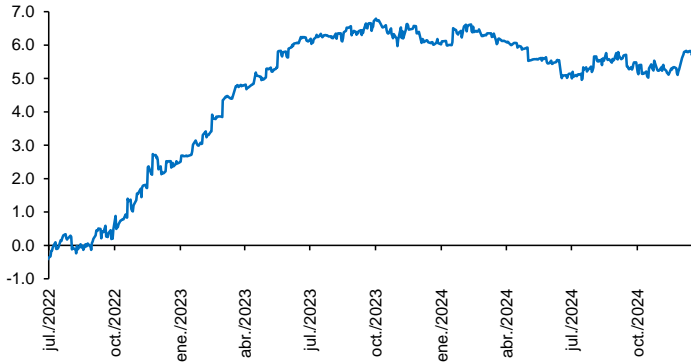

Evolución CETES 28d

Tasa de fondeo e inflación

Diferencia entre CETES y TIIE 28d (ptos. porcent.)

Diferencial tasa de fondeo vs Fondos Federales

Tasas Reales CETE 28 expost

Volatilidad de CETES

Tasas real a 10 años

Tasa del bono a 10 años