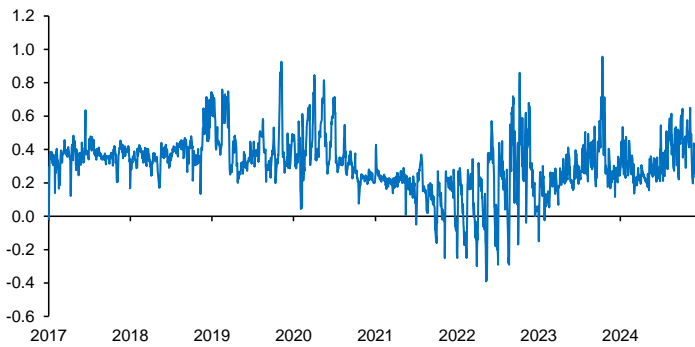

Evolución CETES 28d

Tasa de fondeo e inflación

Diferencia entre CETES y TIIE 28d (ptos. porcent.)

Diferencial tasa de fondeo vs Fondos Federales

Tasas Reales CETE 28 expost

Volatilidad de CETES

Tasas real a 10 años

Tasa del bono a 10 años