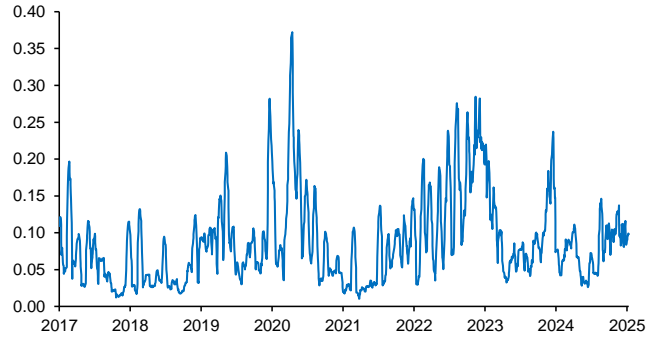

Evolución CETES 28d

Tasa de fondeo e inflación

Diferencia entre CETES y TIIE 28d (ptos. porcent.)

Diferencial tasa de fondeo vs Fondos Federales

Tasas Reales CETE 28 expost

Volatilidad de CETES

Tasas real a 10 años

Tasa del bono a 10 años