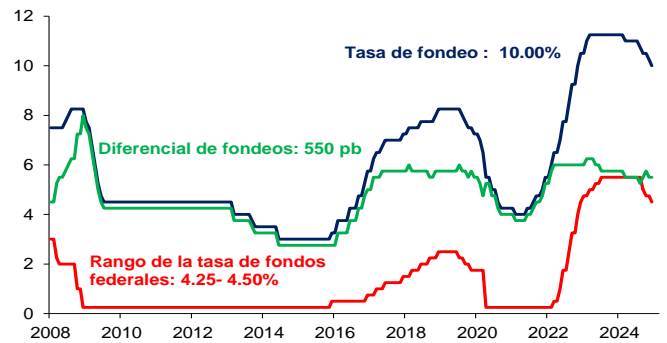

Evolución CETES 28d

Tasa de fondeo e inflación

Diferencia entre CETES y TIIE 28d (ptos. porcent.)

Diferencial tasa de fondeo vs Fondos Federales

Tasas Reales CETE 28 expost

Volatilidad de CETES

Tasas real a 10 años

Tasa del bono a 10 años