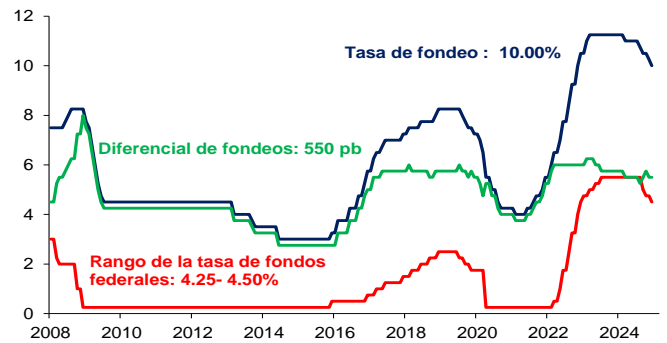

Evolución CETES 28d

Tasa de fondeo e inflación

Diferencia entre CETES y TIIE 28d (ptos. percent.)

Diferencial tasa de fondeo vs Fondos Federales

Tasas Reales CETE 28 expost

Volatilidad de CETES

Tasas real a 10 años

Tasa del bono a 10 años