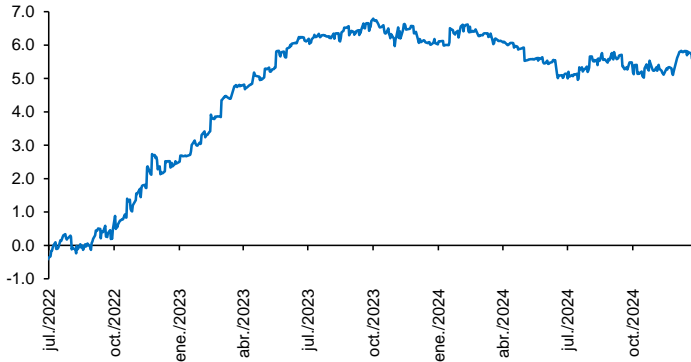

Evolución CETES 28d

Tasa de fondeo e inflación

Diferencia entre CETES y TIIE 28d (ptos. percent.)

Diferencial tasa de fondeo vs Fondos Federales

Tasas Reales CETE 28 expost

Volatilidad de CETES

Tasas real a 10 años

Tasa del bono a 10 años