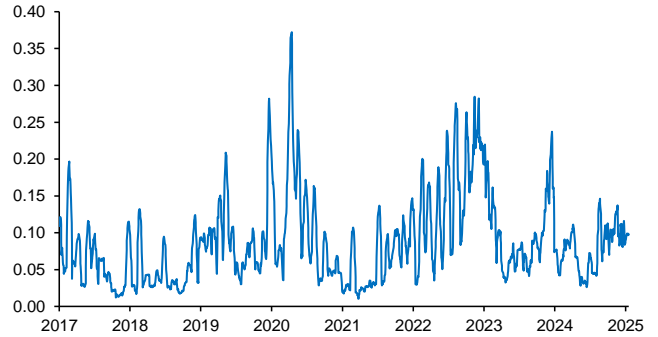

Evolución CETES 28d

Tasa de fondeo e inflación

Diferencia entre CETES y TIIE 28d (ptos. percent.)

Diferencial tasa de fondeo vs Fondos Federales

Tasas Reales CETE 28 expost

Volatilidad de CETES

Tasas real a 10 años

Tasa del bono a 10 años