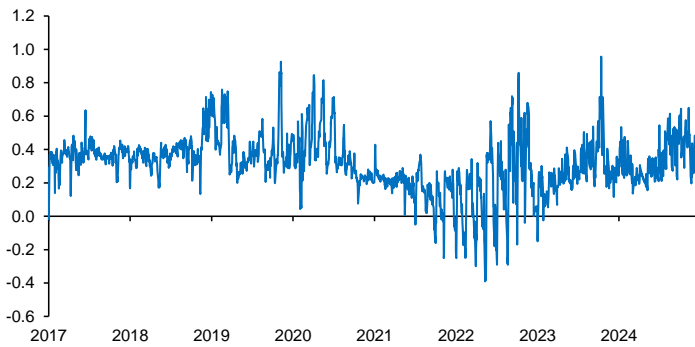

Evolución CETES 28d

Tasa de fondeo e inflación

Diferencia entre CETES y TIIE 28d (ptos. percent.)

Diferencial tasa de fondeo vs Fondos Federales

Tasas Reales CETE 28 expost

Volatilidad de CETES

Tasas real a 10 años

Tasa del bono a 10 años