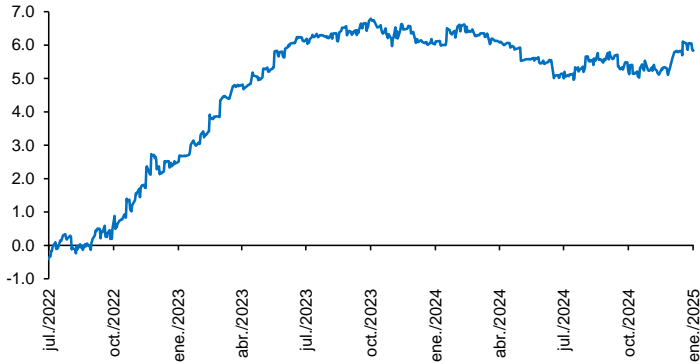

Evolución CETES 28d

Tasa de fondeo e inflación

Diferencia entre CETES y TIIE 28d (ptos. porcent.)

Diferencial tasa de fondeo vs Fondos Federales

Tasas Reales CETE 28 expost

Volatilidad de CETES

Tasas real a 10 años

Tasa del bono a 10 años