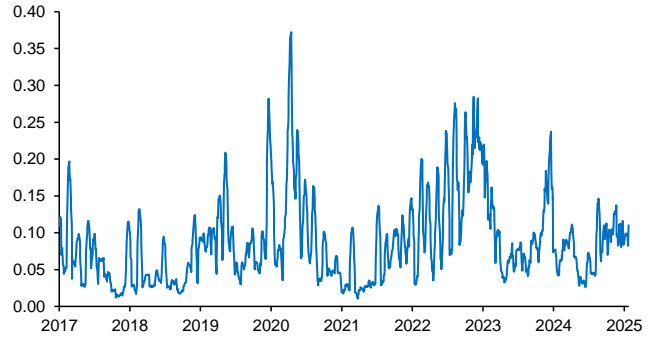

Evolución CETES 28d

Tasa de fondeo e inflación

Diferencia entre CETES y TIIE 28d (ptos. porcent.)

Diferencial tasa de fondeo vs Fondos Federales

Tasas Reales CETE 28 expost

Volatilidad de CETES

Tasas real a 10 años

Tasa del bono a 10 años