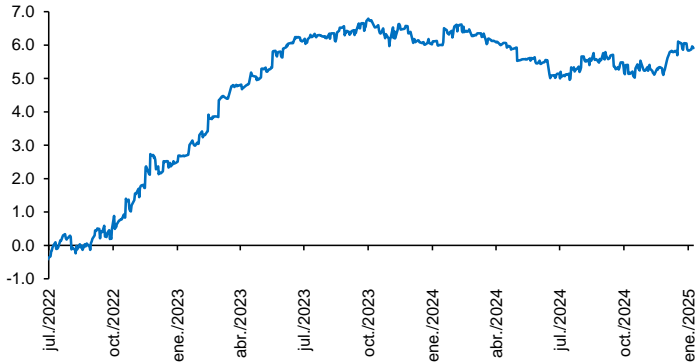

Evolución CETES 28d

Tasa de fondeo e inflación

Diferencia entre CETES y TIIE 28d (ptos. porcent.)

Diferencial tasa de fondeo vs Fondos Federales

Tasas Reales CETE 28 expost

Volatilidad de CETES

Tasas real a 10 años

Tasa del bono a 10 años