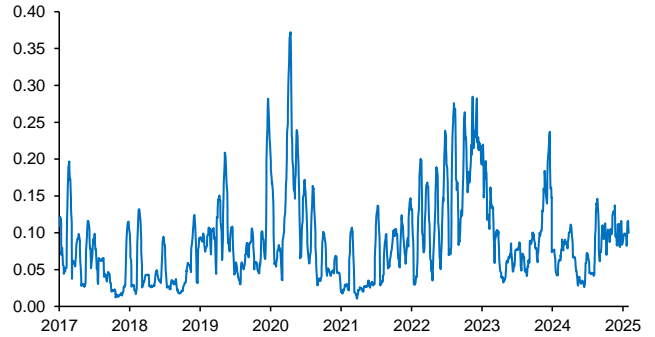

Evolución CETES 28d

Tasa de fondeo e inflación

Diferencia entre CETES y TIIE 28d (ptos. porcent.)

Diferencial tasa de fondeo vs Fondos Federales

Tasas Reales CETE 28 expost

Volatilidad de CETES

Tasas real a 10 años

Tasa del bono a 10 años