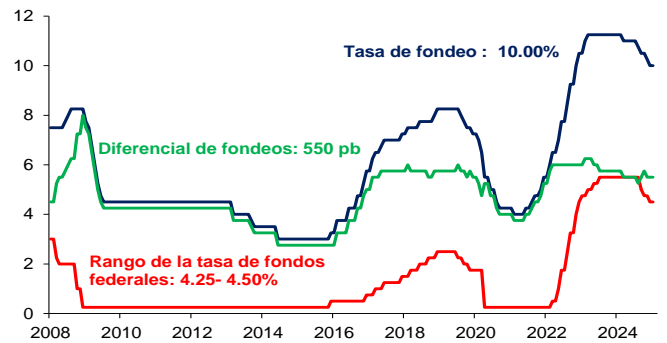

Evolución CETES 28d

Tasa de fondeo e inflación

Diferencia entre CETES y TIIE 28d (ptos. porcent.)

Diferencial tasa de fondeo vs Fondos Federales

Tasas Reales CETE 28 expost

Volatilidad de CETES

Tasas real a 10 años

Tasa del bono a 10 años