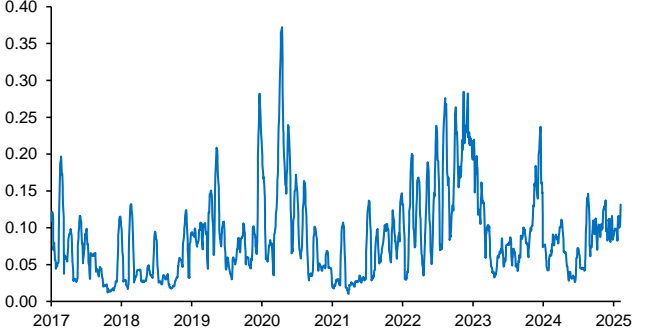

Evolución CETES 28d

Tasa de fondeo e inflación

Diferencia entre CETES y TIIE 28d (ptos. porcent.)

Diferencial tasa de fondeo vs Fondos Federales

Tasas Reales CETE 28 expost

Volatilidad de CETES

Tasas real a 10 años

Tasa del bono a 10 años