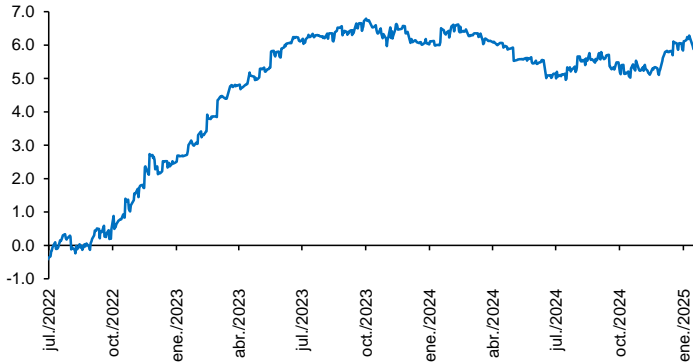

Evolución CETES 28d

Tasa de fondeo e inflación

Diferencia entre CETES y TIIE 28d (ptos. porcent.)

Diferencial tasa de fondeo vs Fondos Federales

Tasas Reales CETE 28 expost

Volatilidad de CETES

Tasas real a 10 años

Tasa del bono a 10 años