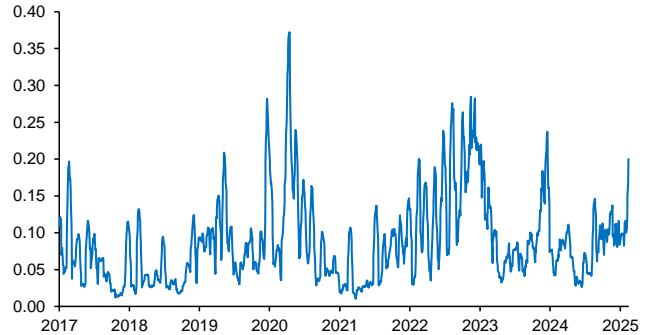

Evolución CETES 28d

Tasa de fondeo e inflación

Diferencia entre CETES y TIIE 28d (ptos. porcent.)

Diferencial tasa de fondeo vs Fondos Federales

Tasas Reales CETE 28 expost

Volatilidad de CETES

Tasas real a 10 años

Tasa del bono a 10 años