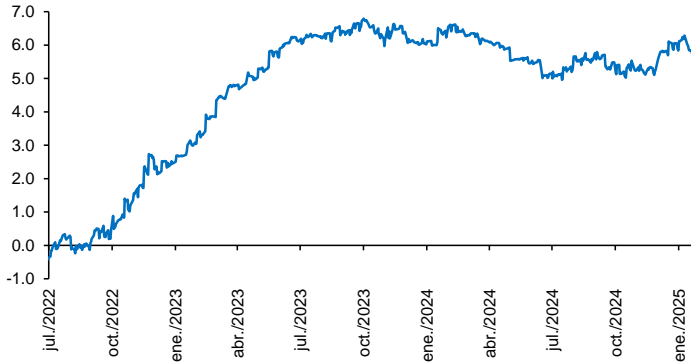

Evolución CETES 28d

Tasa de fondeo e inflación

Diferencia entre CETES y TIIE 28d (ptos. porcent.)

Diferencial tasa de fondeo vs Fondos Federales

Tasas Reales CETE 28 expost

Volatilidad de CETES

Tasas real a 10 años

Tasa del bono a 10 años