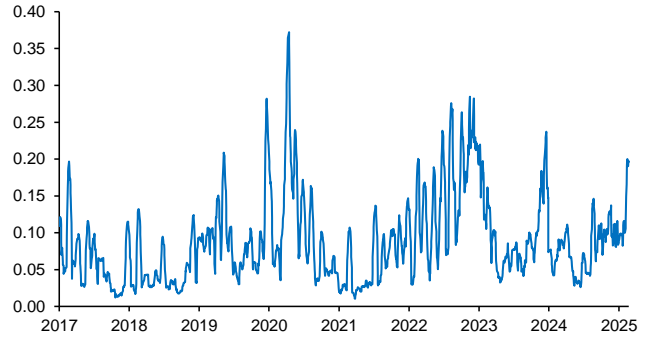

Evolución CETES 28d

Tasa de fondeo e inflación

Diferencia entre CETES y TIIE 28d (ptos. porcent.)

Diferencial tasa de fondeo vs Fondos Federales

Tasas Reales CETE 28 expost

Volatilidad de CETES

Tasas real a 10 años

Tasa del bono a 10 años