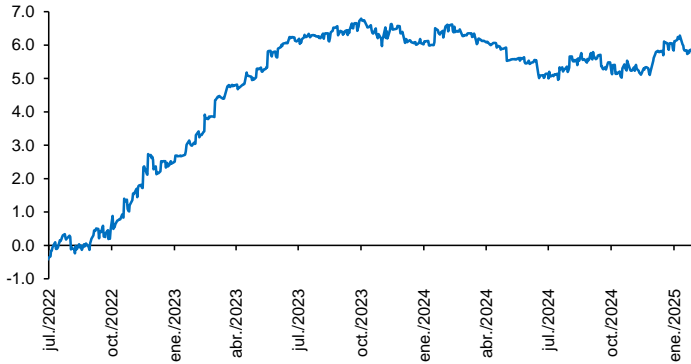

Evolución CETES 28d

Tasa de fondeo e inflación

Diferencia entre CETES y TIIE 28d (ptos. porcent.)

Diferencial tasa de fondeo vs Fondos Federales

Tasas Reales CETE 28 expost

Volatilidad de CETES

Tasas real a 10 años

Tasa del bono a 10 años