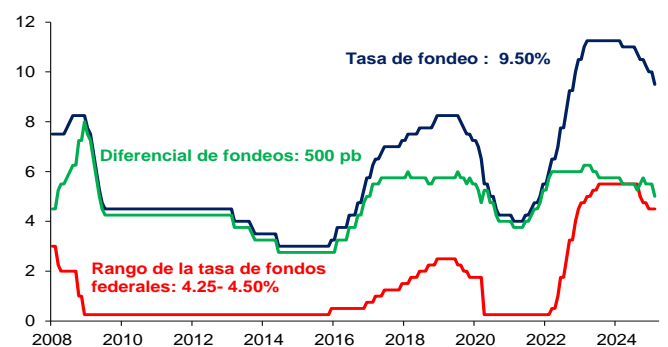

Evolución CETES 28d

Tasa de fondeo e inflación

Diferencia entre CETES y TIIE 28d (ptos. porcent.)

Diferencial tasa de fondeo vs Fondos Federales

Tasas Reales CETE 28 expost

Volatilidad de CETES

Tasas real a 10 años

Tasa del bono a 10 años