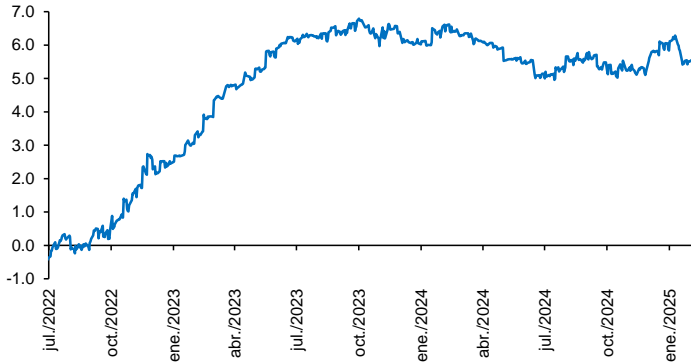

Evolución CETES 28d

Tasa de fondeo e inflación

Diferencia entre CETES y TIIE 28d (ptos. porcent.)

Diferencial tasa de fondeo vs Fondos Federales

Tasas Reales CETE 28 expost

Volatilidad de CETES

Tasas real a 10 años

Tasa del bono a 10 años