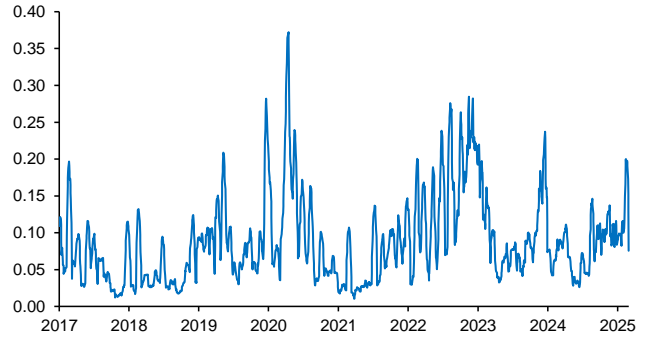

Evolución CETES 28d

Tasa de fondeo e inflación

Diferencia entre CETES y TIIE 28d (ptos. porcent.)

Diferencial tasa de fondeo vs Fondos Federales

Tasas Reales CETE 28 expost

Volatilidad de CETES

Tasas real a 10 años

Tasa del bono a 10 años