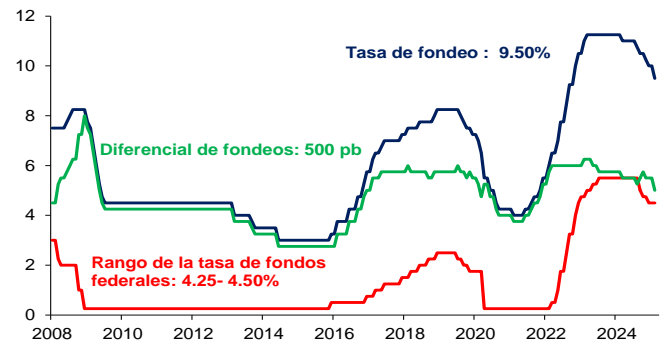

Evolución CETES 28d

Tasa de fondeo e inflación

Diferencia entre CETES y TIIE 28d (ptos. porcent.)

Diferencial tasa de fondeo vs Fondos Federales

Tasas Reales CETE 28 expost

Volatilidad de CETES

Tasas real a 10 años

Tasa del bono a 10 años