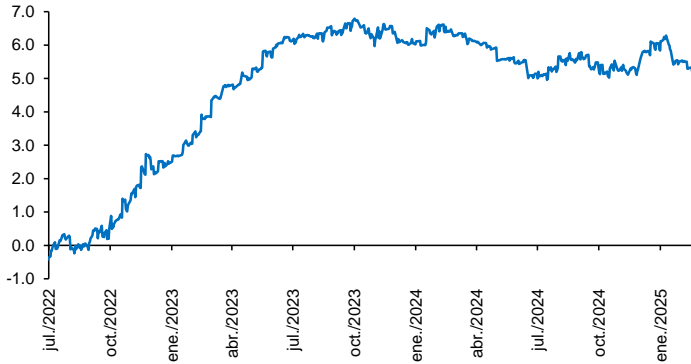

Evolución CETES 28d

Tasa de fondeo e inflación

Diferencia entre CETES y TIIE 28d (ptos. porcent.)

Diferencial tasa de fondeo vs Fondos Federales

Tasas Reales CETE 28 expost

Volatilidad de CETES

Tasas real a 10 años

Tasa del bono a 10 años