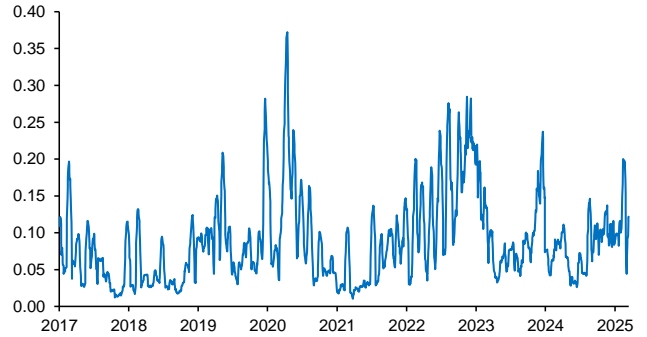

Evolución CETES 28d

Tasa de fondeo e inflación

Diferencia entre CETES y TIIE 28d (ptos. porcent.)

Diferencial tasa de fondeo vs Fondos Federales

Tasas Reales CETE 28 expost

Volatilidad de CETES

Tasas real a 10 años

Tasa del bono a 10 años