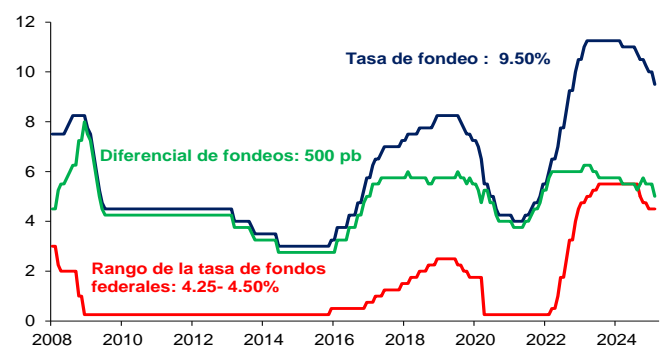

Evolución CETES 28d

Tasa de fondeo e inflación

Diferencia entre CETES y TIIE 28d (ptos. porcent.)

Diferencial tasa de fondeo vs Fondos Federales

Tasas Reales CETE 28 expost

Volatilidad de CETES

Tasas real a 10 años

Tasa del bono a 10 años