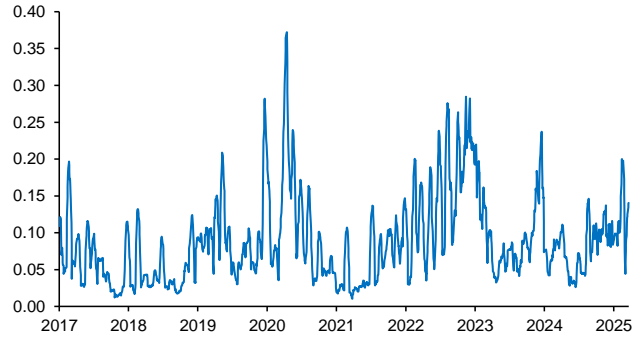

Evolución CETES 28d

Tasa de fondeo e inflación

Diferencia entre CETES y TIIE 28d (ptos. porcent.)

Diferencial tasa de fondeo vs Fondos Federales

Tasas Reales CETE 28 expost

Volatilidad de CETES

Tasas real a 10 años

Tasa del bono a 10 años