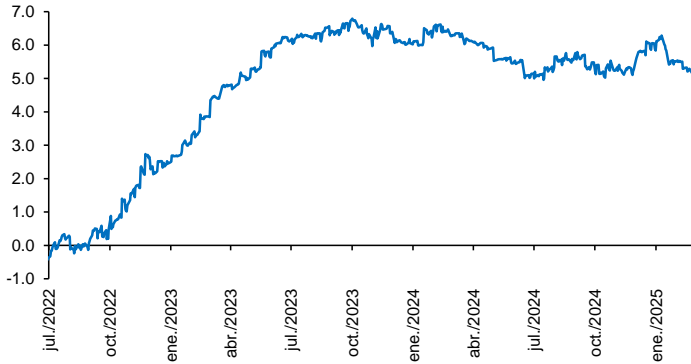

Evolución CETES 28d

Tasa de fondeo e inflación

Diferencia entre CETES y TIIE 28d (ptos. porcent.)

Diferencial tasa de fondeo vs Fondos Federales

Tasas Reales CETE 28 expost

Volatilidad de CETES

Tasas real a 10 años

Tasa del bono a 10 años