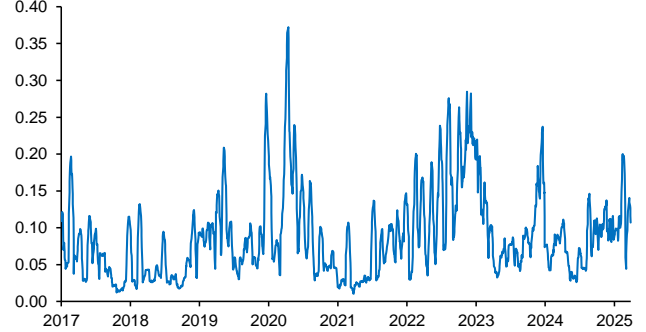

Evolución CETES 28d

Tasa de fondeo e inflación

Diferencia entre CETES y TIIE 28d (ptos. percent.)

Diferencial tasa de fondeo vs Fondos Federales

Tasas Reales CETE 28 expost

Volatilidad de CETES

Tasas real a 10 años

Tasa del bono a 10 años