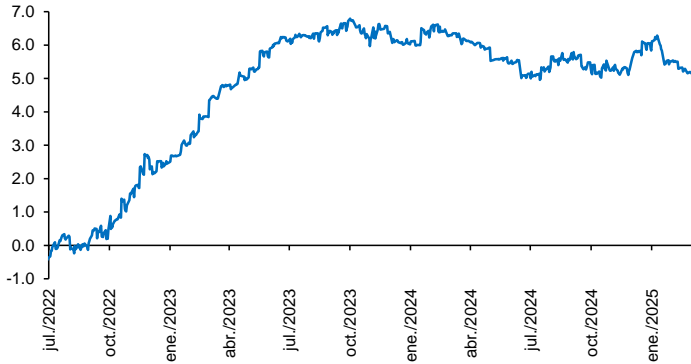

Evolución CETES 28d

Tasa de fondeo e inflación

Diferencia entre CETES y TIIE 28d (ptos. percent.)

Diferencial tasa de fondeo vs Fondos Federales

Tasas Reales CETE 28 expost

Volatilidad de CETES

Tasas real a 10 años

Tasa del bono a 10 años