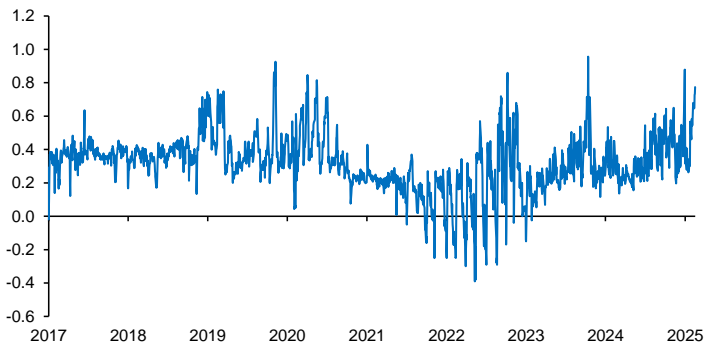

Evolución CETES 28d

Tasa de fondeo e inflación

Diferencia entre CETES y TIIE 28d (ptos. percent.)

Diferencial tasa de fondeo vs Fondos Federales

Tasas Reales CETE 28 expost

Volatilidad de CETES

Tasas real a 10 años

Tasa del bono a 10 años