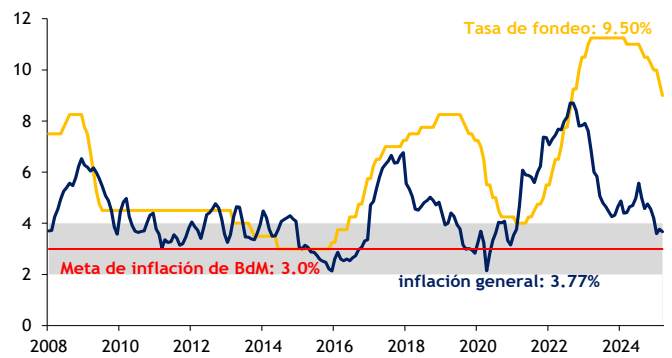

Evolución CETES 28d

Tasa de fondeo e inflación

Diferencia entre CETES y TIIE 28d (ptos. percent.)

Diferencial tasa de fondeo vs Fondos Federales

Tasas Reales CETE 28 expost

Volatilidad de CETES

Tasas real a 10 años

Tasa del bono a 10 años