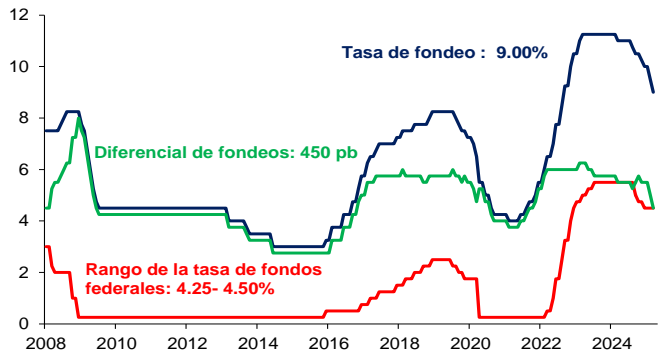

Evolución CETES 28d

Tasa de fondeo e inflación

Diferencia entre CETES y TIIE 28d (ptos. percent.)

Diferencial tasa de fondeo vs Fondos Federales

Tasas Reales CETE 28 expost

Volatilidad de CETES

Tasas real a 10 años

Tasa del bono a 10 años